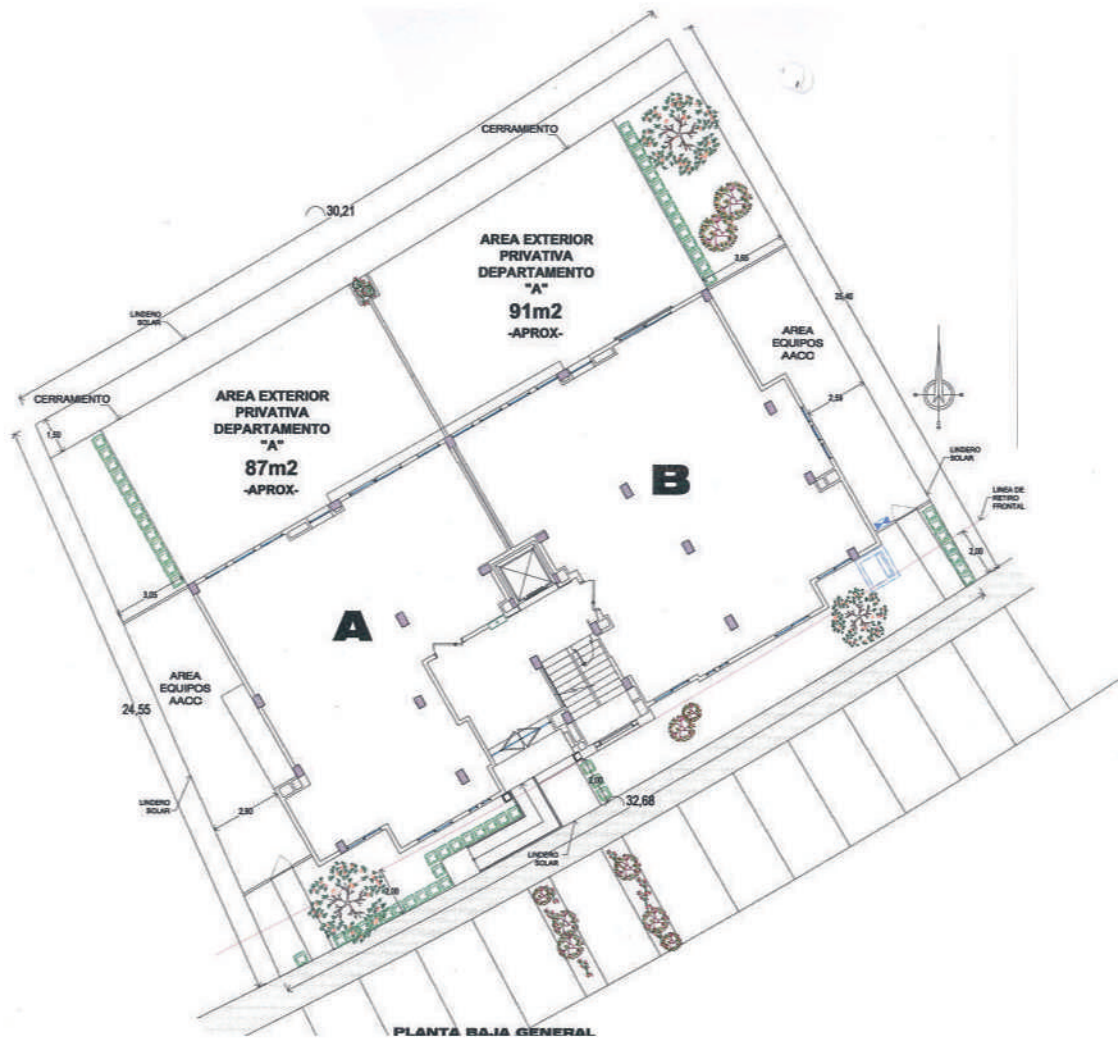

CONDOMINIO CONSTANZA

IMPLANTACIÓN

CONDOMINIO LUCERNA

IMPLANTACIÓN

PLANTA BAJA

PB - A

DEPARTAMENTO DE 2 DORMITORIOS
AREA 131.05 M2

PLANTA BAJA

PB - B
AREA 157.37 M2

DEPARTAMENTO 1-A / 2-A
 AREA 159.69 M2

OPCIÓN 1: AREA SOCIAL MÁS GRANDE

DEPARTAMENTO 1-B / 2-B

AREA 159.49 M2

OPCIÓN 2: VESTIDOR EN DORMITORIO MÁSTER

DEPARTAMENTO 3-A
 AREA 157.58 M2

OPCIÓN 1: AREA SOCIAL MÁS GRANDE