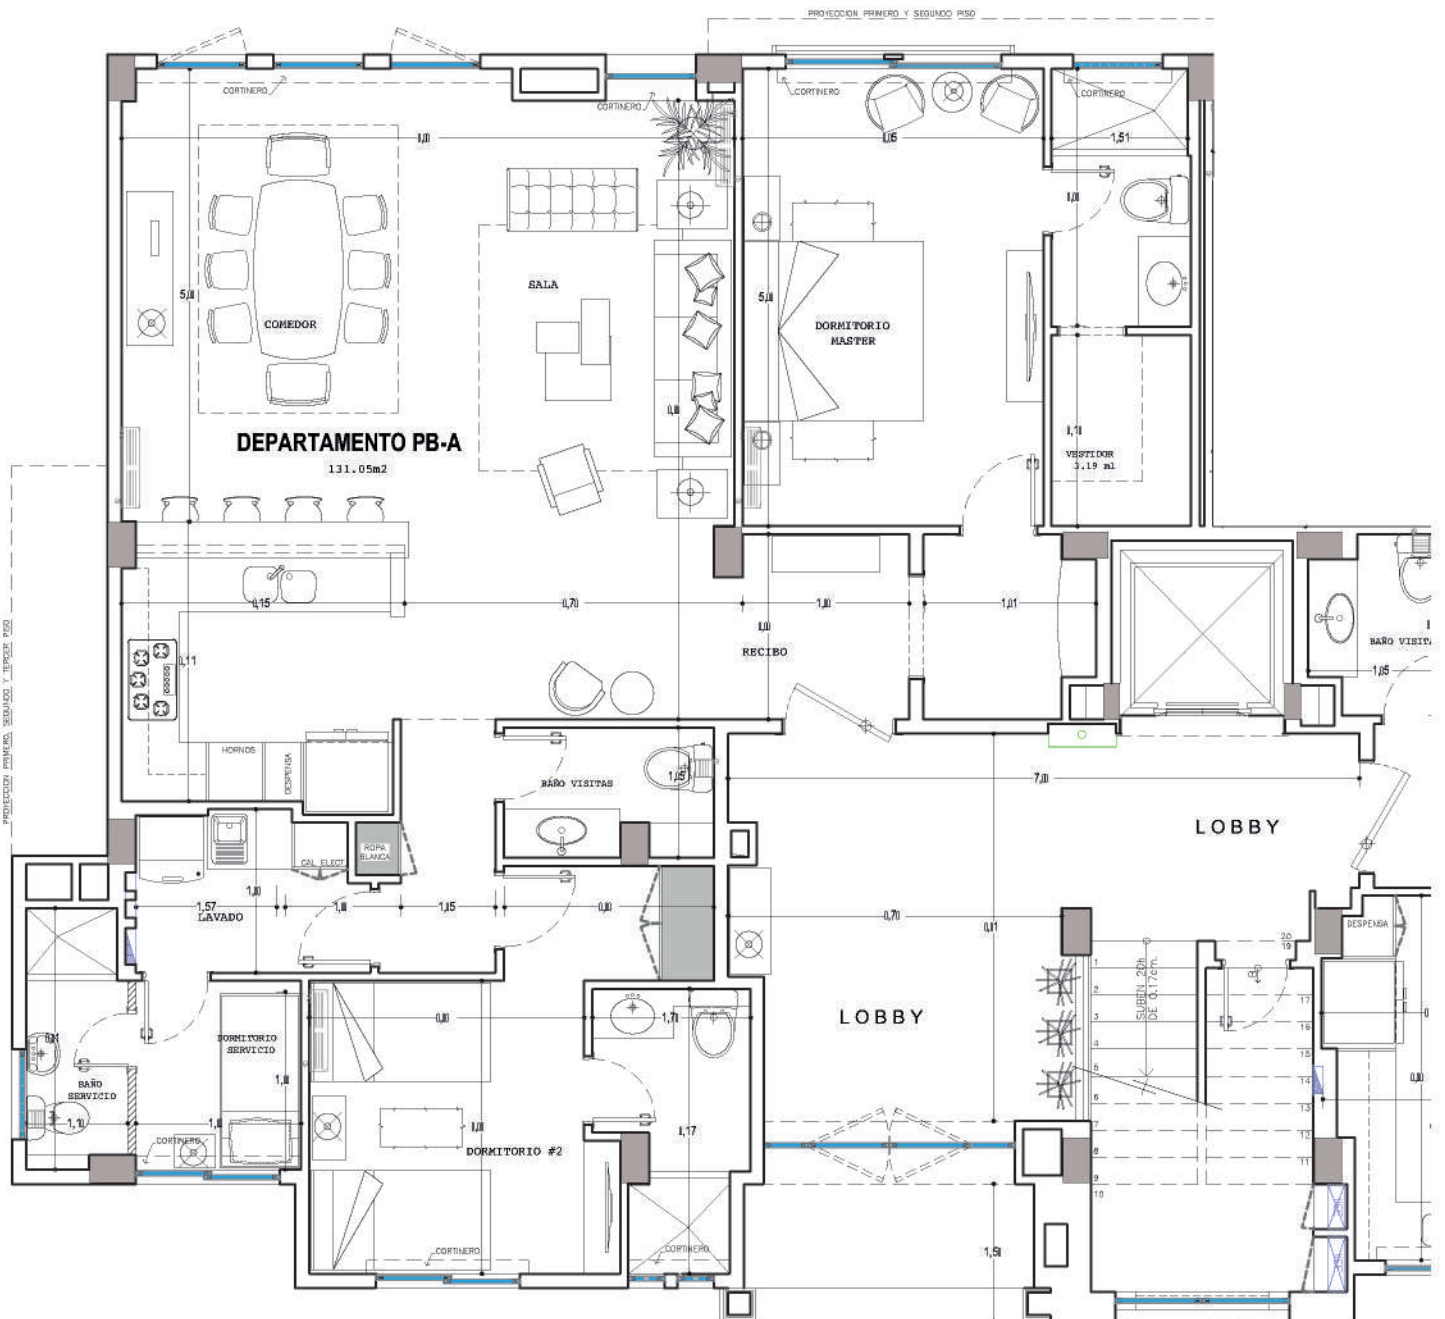

CONDOMINIO CONSTANZA

IMPLANTACIÓN

CONDOMINIO LUCERNA

IMPLANTACIÓN

PLANTA BAJA

PB - A

DEPARTAMENTO DE 2 DORMITORIOS
AREA 131.05 M2

PLANTA BAJA

PB - B
AREA 157.37 M2

DEPARTAMENTO 1-A / 2-A
 AREA 159.69 M2

OPCIÓN 1: AREA SOCIAL MÁS GRANDE

DEPARTAMENTO 1-B / 2-B

AREA 159.49 M2

OPCIÓN 2: VESTIDOR EN DORMITORIO MÁSTER

DEPARTAMENTO 3-A
 AREA 157.58 M2

OPCIÓN 1: AREA SOCIAL MÁS GRANDE

OPCIÓN 2

AREA 159.69 M2

OPCIÓN DE 2 DORMITORIOS DISPONIBLE EN TODOS LOS PISOS

OPCIÓN 3

AREA 159.69 M2

PLANOS ELÉCTRICOS CONDOMINIO CONSTANZA

PLANTA BAJA

SIMBOLOGIA ILUMINACION	
SIMBOLO	ESPECIFICACION
	PUNTO DE LIZ
	LAMPARA
	APLIQUE DE PARED
	MONTLADOR DON LIZ
	EXTRACTOR DE OLOROS
	VENTILADOR
	VENTILADOR PARA VARIOS CIRCUIOS
	INTERRUPTOR ESCALONABLE
SIMBOLOGIA INST. ELECTRICAS	
SIMBOLO	ESPECIFICACION
	TIRAMONTEADO DOBLE DE PARED 15mm
	TIRAMONTEADO DOBLE DE PARED 20mm
	TIRAMONTEADO DOBLE SOBRE HERRON
	PLATA ABETA SOBRE HERRON
	SAIDA PARA TELEFONOS EN PARED
	OTRO
	SAIDA PARA TV CABLE
	TABLET/ESPESIMENS
	GRUP TUBOLES
	CAJA CENTRAL TELEFONICA
	TUBING
	CANALERA-TUBING