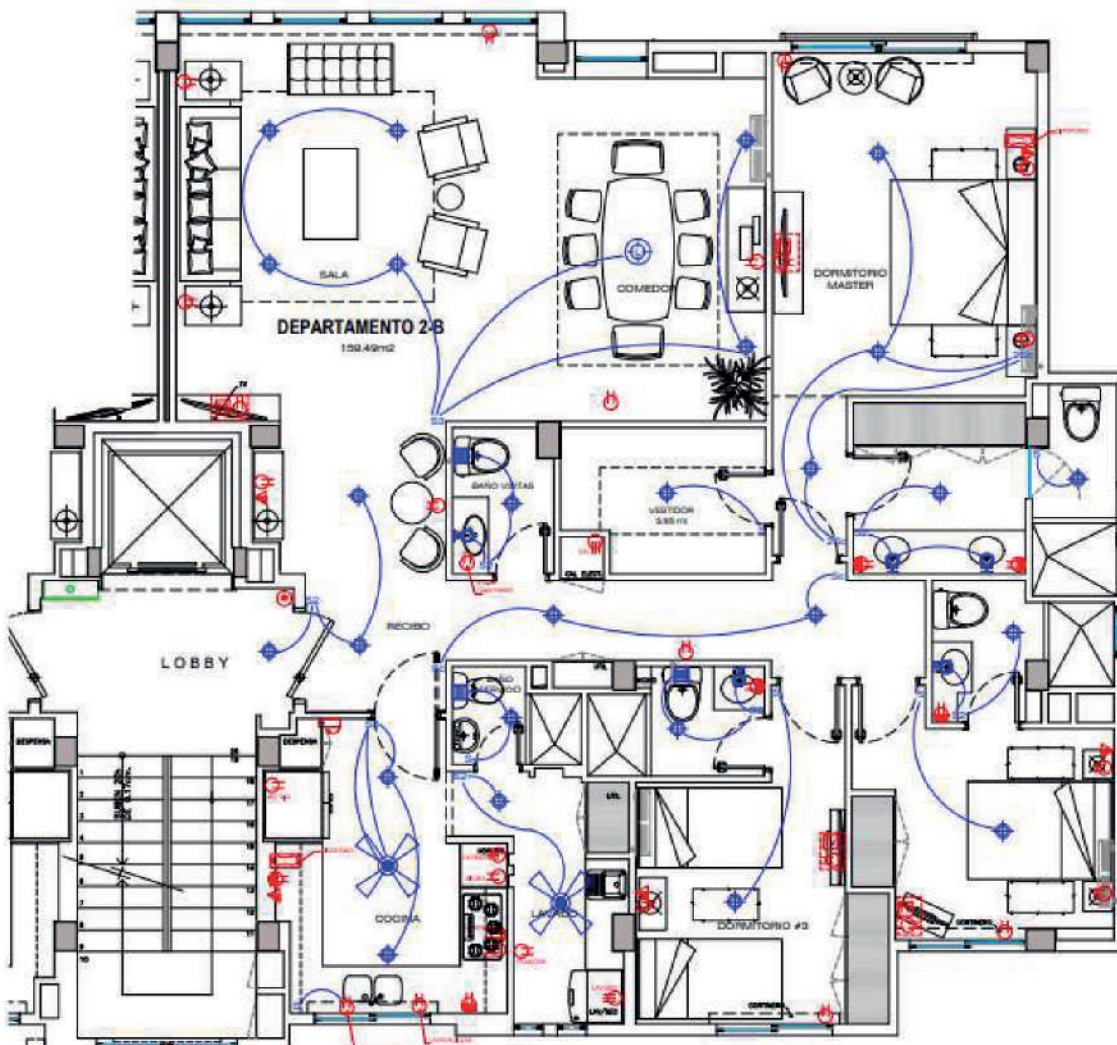

OPCIÓN 2

AREA 159.69 M2

OPCIÓN DE 2 DORMITORIOS DISPONIBLE EN TODOS LOS PISOS

OPCIÓN 3

AREA 159.69 M2

PLANOS ELÉCTRICOS CONDOMINIO CONSTANZA

PLANTA BAJA

SIMBOLOGIA ILUMINACION	
SIMBOLO	ESPECIFICACION
	PUNTO DE LIZ
	LAMPARA
	APLIQUE DE PARED
	MONTLADOR DON LIZ
	EXTRACTOR DE OLOROS
	VENTILADOR
	VENTILADOR PARA VARIOS CIRCUIOS
	INTERRUPTOR ESCALONABLE
SIMBOLOGIA INST. ELECTRICAS	
SIMBOLO	ESPECIFICACION
	TIRAMONTEADO DOBLE DE PARED 15mm
	TIRAMONTEADO DOBLE DE PARED 20mm
	TIRAMONTEADO DOBLE SOBRE HERRON
	PLATA ABETA SOBRE HERRON
	SAIDA PARA TELEFONOS EN PARED
	OTRO
	SAIDA PARA TV CABLE
	TABLET/ESPESIMENS
	GRUP TUBOLES
	CAJA CENTRAL TELEFONICA
	TUBING
	CANALERA-TUBING

PLANOS ELÉCTRICOS CONDominio CONSTANZA

DEPARTAMENTO PISOS PB, 1, 2 Y 3 OPCION 1: AREA SOCIAL MAS GRANDE

SIMBOLOGIA ILUMINACION	
	PUNTO DE LUZ
	LAMPARA
	APLIQUE DE PARED
	VENTILADOR CON LUZ
	EXTRACTOR DE OLORES
	INTERRUPTOR
	INTERRUPTOR PARA VARIOS CIRCUITOS
	INTERRUPTOR DIMMABLE

SIMBOLOGIA INST. ELECTRICAS	
	TOMACORRIENTE DOBLE DE PARED 110V
	TOMACORRIENTE DOBLE DE PARED 220V
	TOMACORRIENTE DOBLE SOBRE MEDIO
	PLACA MANTA SOBRESEREN
	SALIDA PARA TELEFONO EN PARED
	OTOFONO
	SALIDA PARA TV CABLE
	TABLEROS BREAKERS
	CAJA TV CABLE
	CAJA CENTRAL TELEFONICA
	TELERE
	CAJAPANA - TVDIG

PLANOS ELÉCTRICOS CONDOMINIO CONSTANZA

DEPARTAMENTO PISOS PB, 1, 2 Y 3 OPCION 1: VESTIDOR EN DORMITORIO MASTER

SIMBOLOGIA ILUMINACION	
	ESPECIFICACION PUNTO DE LUZ
	LAMPARA
	APLIQUE DE PARED
	VENTILADOR CON LUZ
	EXTRACTOR DE OLOROS
	INTERRUPTOR
	INTERRUPTOR PARA VARIOS CIRCUITOS
	INTERRUPTOR CONTROLABLE
SIMBOLOGIA INST. ELECTRICAS	
SIMBOLO	ESPECIFICACION
	TOMACORRIENTE DOBLE DE PARED 110V
	TOMACORRIENTE DOBLE DE PARED 220V
	TOMACORRIENTE DOBLE SOBRE MEDIO
	PLACA MENTA SOBRE LIBRETI
	SALIDA PARA TELEFONO EN PARED
	OTOFONO
	SALIDA PARA TV CABLE
	TABLEROS/REAFIERS
	CABLE TV/CABLE
	CABLE CENTRAL TELEFONICA
	TELERO
	GRUPERA-TELEVIC