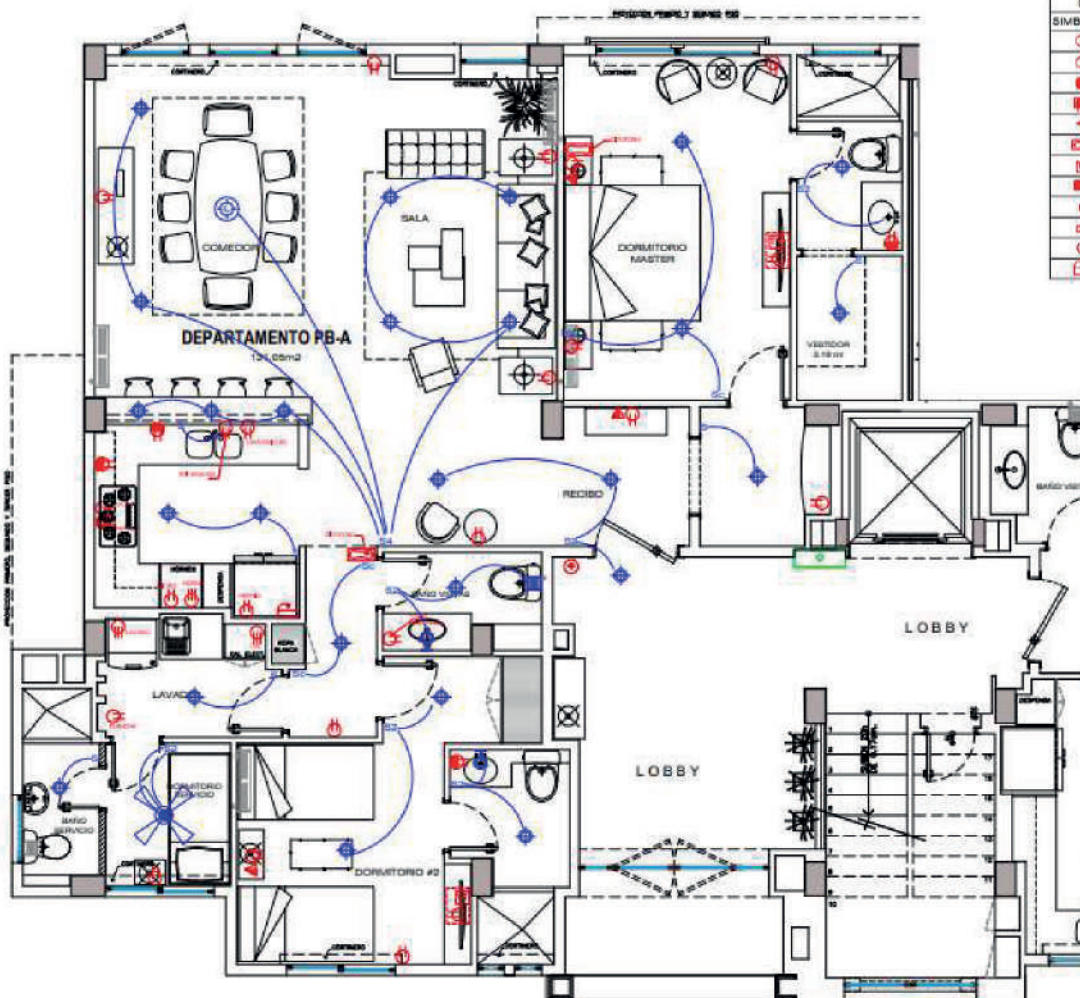

OPCIÓN 2

AREA 159.69 M2

OPCIÓN DE 2 DORMITORIOS DISPONIBLE EN TODOS LOS PISOS

OPCIÓN 3

AREA 159.69 M2

PLANOS ELÉCTRICOS CONDOMINIO CONSTANZA

PLANTA BAJA

SIMBOLOGIA ILUMINACION	
SIMBOLO	ESPECIFICACION
	PUNTO DE LIZ
	LAMPARA
	APLIQUE DE PARED
	MONTLADOR DON LIZ
	EXTRACTOR DE OLOROS
	VENTILADOR
	VENTILADOR PARA VARIOS CIRCUIOS
	INTERRUPTOR ESCALONABLE
SIMBOLOGIA INST. ELECTRICAS	
SIMBOLO	ESPECIFICACION
	TIRAMONTEADO DOBLE DE PARED 15mm
	TIRAMONTEADO DOBLE DE PARED 20mm
	TIRAMONTEADO DOBLE SOBRE HERRON
	PLATA ABETA SOBRE HERRON
	SAIDA PARA TELEFONOS EN PARED
	OTRO
	SAIDA PARA TV CABLE
	TABLET/ESPESIMENS
	GRUP TUBOLES
	CAJA CENTRAL TELEFONICA
	TUBING
	CANALERA-TUBING

PLANOS ELÉCTRICOS CONDominio CONSTANZA

DEPARTAMENTO PISOS PB, 1, 2 Y 3 OPCION 1: AREA SOCIAL MAS GRANDE

SIMBOLOGIA ILUMINACION	
	PUNTO DE LUZ
	LAMPARA
	APLIQUE DE PARED
	VENTILADOR CON LUZ
	EXTRACTOR DE OLORES
	INTERRUPTOR
	INTERRUPTOR PARA VARIOS CIRCUITOS
	INTERRUPTOR DIMMABLE

SIMBOLOGIA INST. ELECTRICAS	
	TOMACORRIENTE DOBLE DE PARED 110V
	TOMACORRIENTE DOBLE DE PARED 220V
	TOMACORRIENTE DOBLE SOBRE MEDIO
	PLACA MANTA SOBRESEREN
	SALIDA PARA TELEFONO EN PARED
	OTOFONO
	SALIDA PARA TV CABLE
	TABLEROS BREAKERS
	CAJA TV CABLE
	CAJA CENTRAL TELEFONICA
	TELERE
	CAJAPANA - TVDIG

PLANOS ELÉCTRICOS CONDOMINIO CONSTANZA

DEPARTAMENTO PISOS PB, 1, 2 Y 3 OPCION 1: VESTIDOR EN DORMITORIO MASTER

SIMBOLOGIA ILUMINACION	
	ESPECIFICACION PUNTO DE LUZ
	LAMPARA
	APLIQUE DE PARED
	VENTILADOR CON LUZ
	EXTRACTOR DE OLOROS
	INTERRUPTOR
	INTERRUPTOR PARA VARIOS CIRCUITOS
	INTERRUPTOR CONTROLABLE
SIMBOLOGIA INST. ELECTRICAS	
SIMBOLO	ESPECIFICACION
	TOMACORRIENTE DOBLE DE PARED 110V
	TOMACORRIENTE DOBLE DE PARED 220V
	TOMACORRIENTE DOBLE SOBRE MEDIO
	PLACA MENTA SOBRE LIBRETI
	SALIDA PARA TELEFONO EN PARED
	OTOFONO
	SALIDA PARA TV CABLE
	TABLEROS/REAFIERS
	CABLE TV/CABLE
	CABLE CENTRAL TELEFONICA
	TELERO
	GRUPERA-TELEVIC