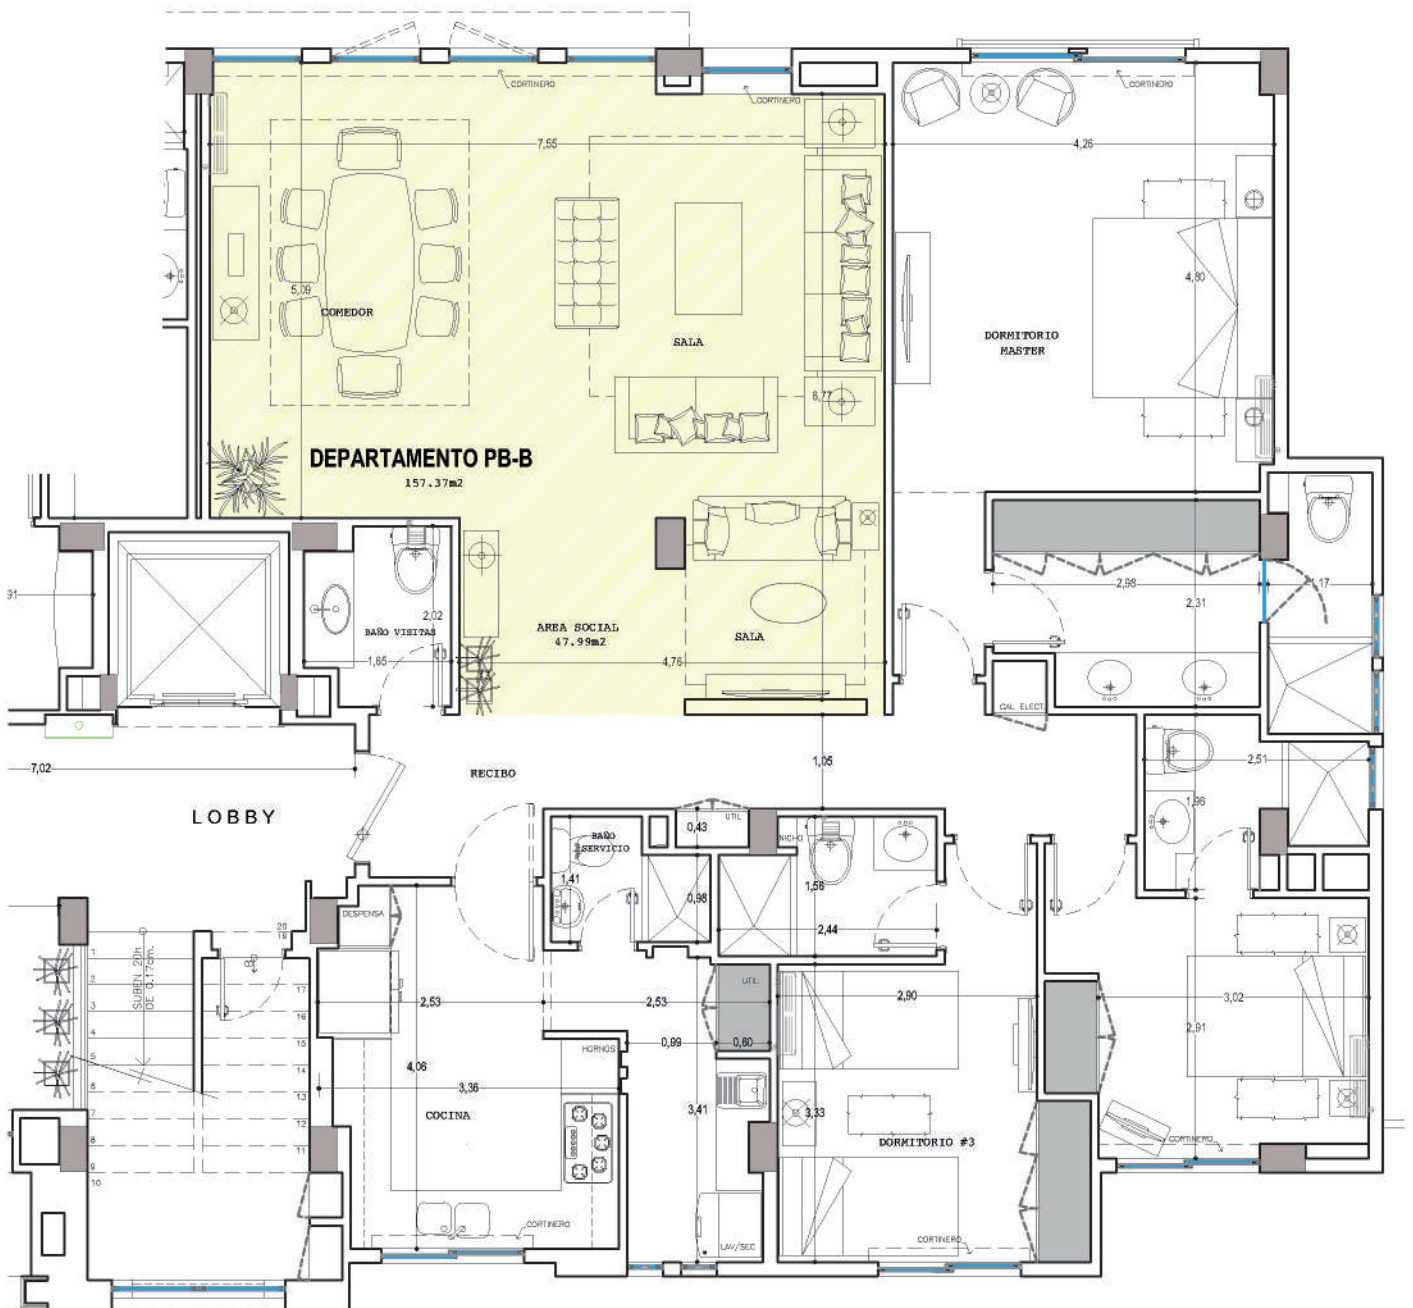

CONDOMINIO CONSTANZA

IMPLANTACIÓN

CONDOMINIO LUCERNA

IMPLANTACIÓN

PLANTA BAJA

PB - A

DEPARTAMENTO DE 2 DORMITORIOS
AREA 131.05 M2

PLANTA BAJA

PB - B
AREA 157.37 M2

DEPARTAMENTO 1-A / 2-A
 AREA 159.69 M2

OPCIÓN 1: AREA SOCIAL MÁS GRANDE

DEPARTAMENTO 1-B / 2-B

AREA 159.49 M2

OPCIÓN 2: VESTIDOR EN DORMITORIO MÁSTER

DEPARTAMENTO 3-A
 AREA 157.58 M2

OPCIÓN 1: AREA SOCIAL MÁS GRANDE

OPCIÓN 2

AREA 159.69 M2

OPCIÓN DE 2 DORMITORIOS DISPONIBLE EN TODOS LOS PISOS

OPCIÓN 3

AREA 159.69 M2

PLANOS ELÉCTRICOS CONDOMINIO CONSTANZA

PLANTA BAJA

SIMBOLOGIA ILUMINACION	
SIMBOLO	ESPECIFICACION
	PUNTO DE LIZ
	LAMPARA
	APLIQUE DE PARED
	MONTLADOR DON LIZ
	EXTRACTOR DE OLOROS
	VENTILADOR
	VENTILADOR PARA VARIOS CIRCUIOS
	INTERRUPTOR ESCALONABLE
SIMBOLOGIA INST. ELECTRICAS	
SIMBOLO	ESPECIFICACION
	TIRAMONTEADO DOBLE DE PARED 15mm
	TIRAMONTEADO DOBLE DE PARED 20mm
	TIRAMONTEADO DOBLE SOBRE HERRON
	PLATA ABETA SOBRE HERRON
	SAIDA PARA TELEFONOS EN PARED
	OTRO
	SAIDA PARA TV CABLE
	TABLET/ESPESIMENS
	GRUP TUBOLES
	CAJA CENTRAL TELEFONICA
	TUBING
	CANALERA-TUBING