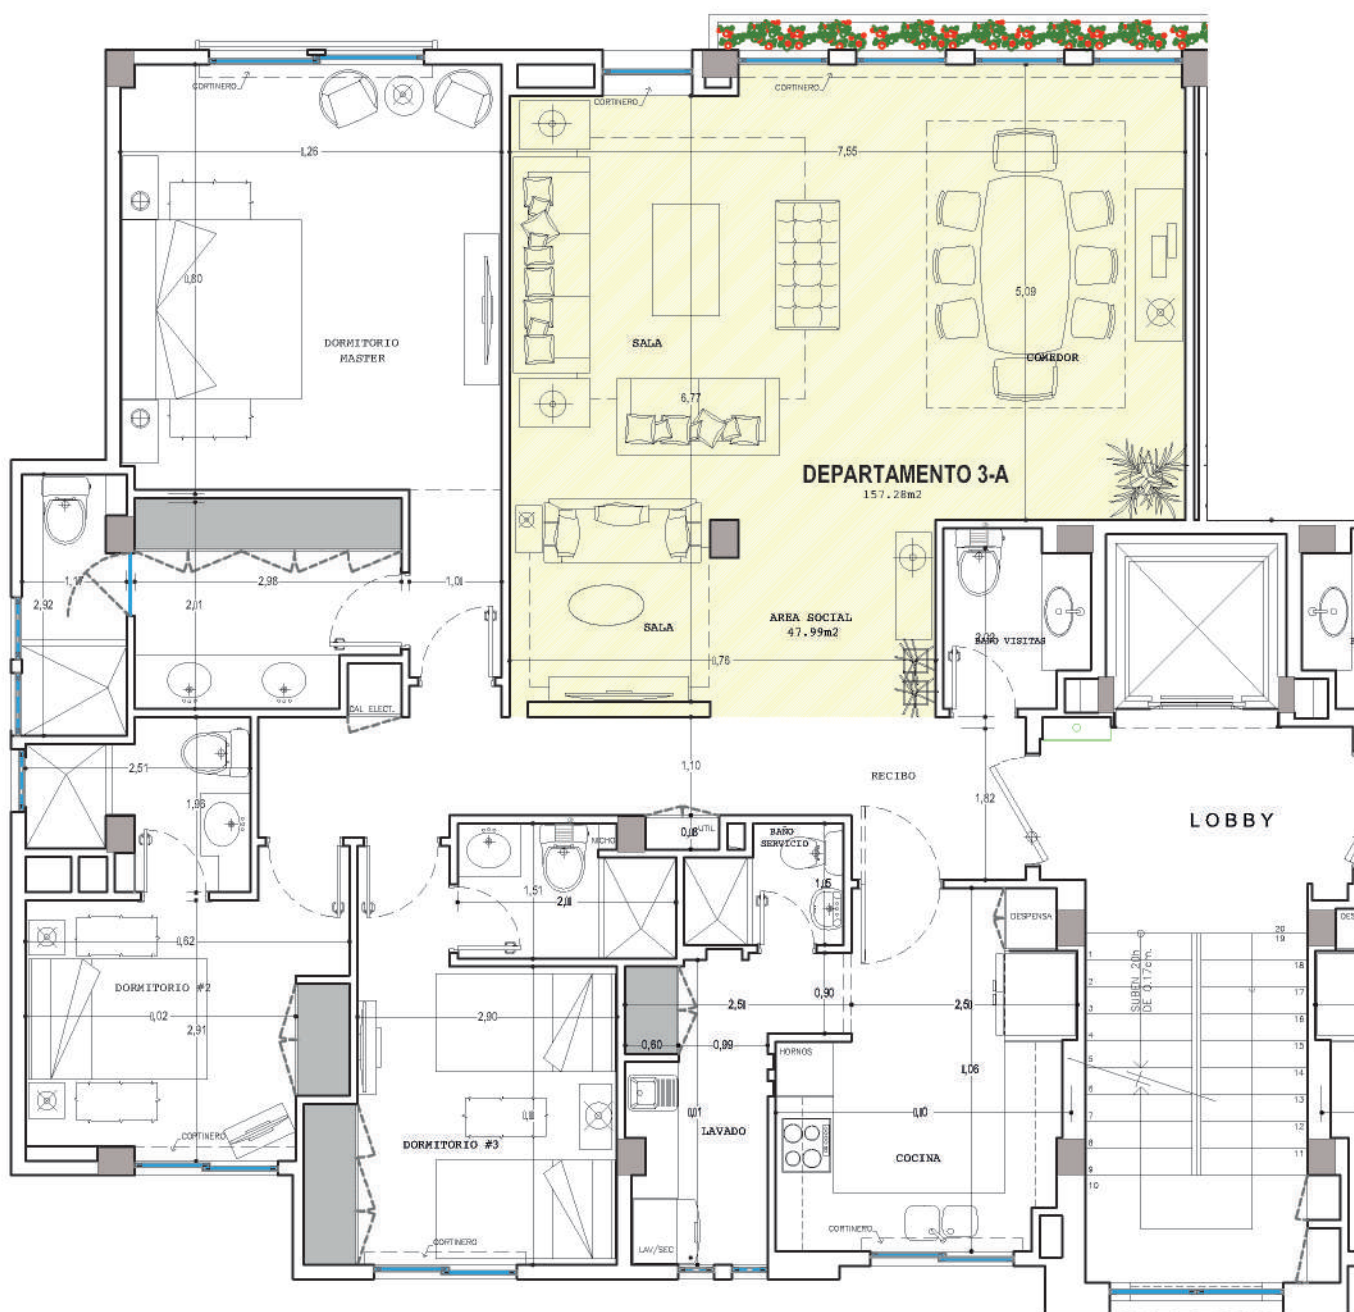

CONDOMINIO CONSTANZA

IMPLANTACIÓN

CONDOMINIO LUCERNA

IMPLANTACIÓN

PLANTA BAJA

PB - A

DEPARTAMENTO DE 2 DORMITORIOS
AREA 131.05 M2

PLANTA BAJA

PB - B
AREA 157.37 M2

DEPARTAMENTO 1-A / 2-A
 AREA 159.69 M2

OPCIÓN 1: AREA SOCIAL MÁS GRANDE

DEPARTAMENTO 1-B / 2-B

AREA 159.49 M2

OPCIÓN 2: VESTIDOR EN DORMITORIO MÁSTER

DEPARTAMENTO 3-A
 AREA 157.58 M2

OPCIÓN 1: AREA SOCIAL MÁS GRANDE

DEPARTAMENTO 3B

AREA 157.41 M2

OPCIÓN 2: VESTIDOR EN DORMITORIO MÁSTER

**OPCIÓN 3 DORMITORIOS/ 3 BAÑOS
CON CUARTO DE SERVICIO**

OPCIÓN DE 2 DORMITORIOS DISPONIBLE EN TODOS LOS PISOS

OPCIÓN 1

AREA 159.69 M2

OPCIÓN DE 2 DORMITORIOS DISPONIBLE EN TODOS LOS PISOS

OPCIÓN 2

AREA 159.69 M2

OPCIÓN DE 2 DORMITORIOS DISPONIBLE EN TODOS LOS PISOS

OPCIÓN 3

AREA 159.69 M2

PLANOS ELÉCTRICOS CONDOMINIO CONSTANZA

PLANTA BAJA

SIMBOLOGIA ILUMINACION	
SIMBOLO	ESPECIFICACION
	PUNTO DE LIZ
	LAMPARA
	APLIQUE DE PARED
	MONTLADOR DON LIZ
	EXTRACTOR DE OLOROS
	VENTILADOR
	VENTILADOR PARA VARIOS CIRCUIOS
	INTERRUPTOR ESCALONABLE
SIMBOLOGIA INST. ELECTRICAS	
SIMBOLO	ESPECIFICACION
	TIRAMONTEADO DOBLE DE PARED 15mm
	TIRAMONTEADO DOBLE DE PARED 20mm
	TIRAMONTEADO DOBLE SOBRE HERRON
	PLATA ABETA SOBRE HERRON
	SAIDA PARA TELEFONOS EN PARED
	OTRO
	SAIDA PARA TV CABLE
	TABLET/ESPESIMENS
	GRUP TUBOLES
	CAJA CENTRAL TELEFONICA
	TUBING
	CANALERA-TUBING