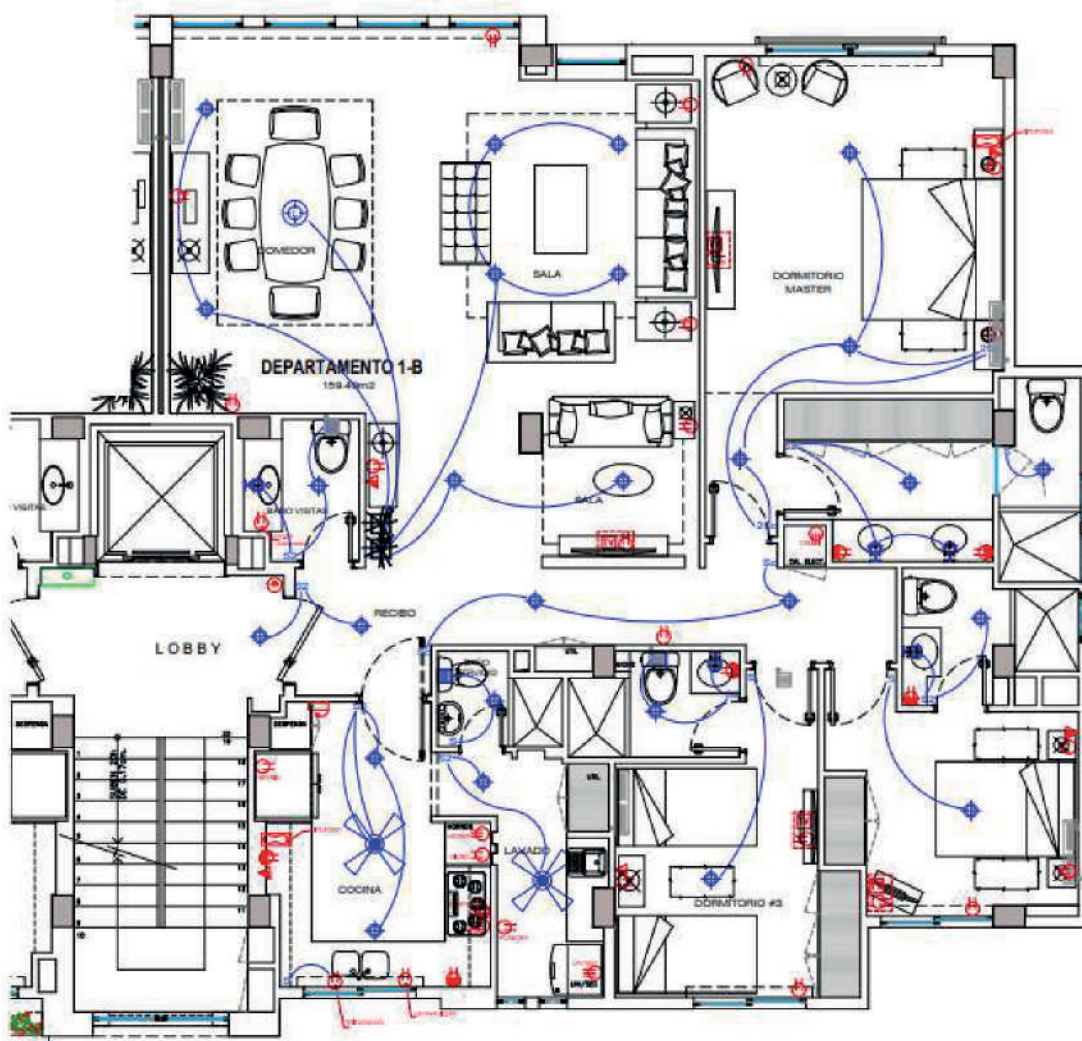

PB - B
AREA 157.37 M2

DEPARTAMENTO 1-A / 2-A
 AREA 159.69 M2

OPCIÓN 1: AREA SOCIAL MÁS GRANDE

DEPARTAMENTO 1-B / 2-B

AREA 159.49 M2

OPCIÓN 2: VESTIDOR EN DORMITORIO MÁSTER

DEPARTAMENTO 3-A
 AREA 157.58 M2

OPCIÓN 1: AREA SOCIAL MÁS GRANDE

OPCIÓN 2

AREA 159.69 M2

OPCIÓN DE 2 DORMITORIOS DISPONIBLE EN TODOS LOS PISOS

OPCIÓN 3

AREA 159.69 M2

PLANOS ELÉCTRICOS CONDOMINIO CONSTANZA

PLANTA BAJA

SIMBOLOGIA ILUMINACION	
SIMBOLO	ESPECIFICACION
	PUNTO DE LIZ
	LAMPARA
	APLIQUE DE PARED
	MONTLADOR DON LIZ
	EXTRACTOR DE OLOROS
	VENTILADOR
	VENTILADOR PARA VARIOS CIRCUIOS
	INTERRUPTOR ESCALONABLE
SIMBOLOGIA INST. ELECTRICAS	
SIMBOLO	ESPECIFICACION
	TIRAMONTEADO DOBLE DE PARED 15mm
	TIRAMONTEADO DOBLE DE PARED 20mm
	TIRAMONTEADO DOBLE SOBRE HERRON
	PLATA ABETA SOBRE HERRON
	SAIDA PARA TELEFONOS EN PARED
	OTRO
	SAIDA PARA TV CABLE
	TABLET/ESPESIMENS
	GRUP TUBOLES
	CAJA CENTRAL TELEFONICA
	TUBING
	CANALERA-TUBING

PLANOS ELÉCTRICOS CONDominio CONSTANZA

DEPARTAMENTO PISOS PB, 1, 2 Y 3 OPCION 1: AREA SOCIAL MAS GRANDE

SIMBOLOGIA ILUMINACION	
	PUNTO DE LUZ
	LAMPARA
	APLIQUE DE PARED
	VENTILADOR CON LUZ
	EXTRACTOR DE OLORES
	INTERRUPTOR
	INTERRUPTOR PARA VARIOS CIRCUITOS
	INTERRUPTOR DIMMABLE

SIMBOLOGIA INST. ELECTRICAS	
	TOMACORRIENTE DOBLE DE PARED 110V
	TOMACORRIENTE DOBLE DE PARED 220V
	TOMACORRIENTE DOBLE SOBRE MEDIO
	PLACA MANTA SOBRESEREN
	SALIDA PARA TELEFONO EN PARED
	OTOFONO
	SALIDA PARA TV CABLE
	TABLEROS BREAKERS
	CAJA TV CABLE
	CAJA CENTRAL TELEFONICA
	TELERE
	CAJAPANA - TVDIG