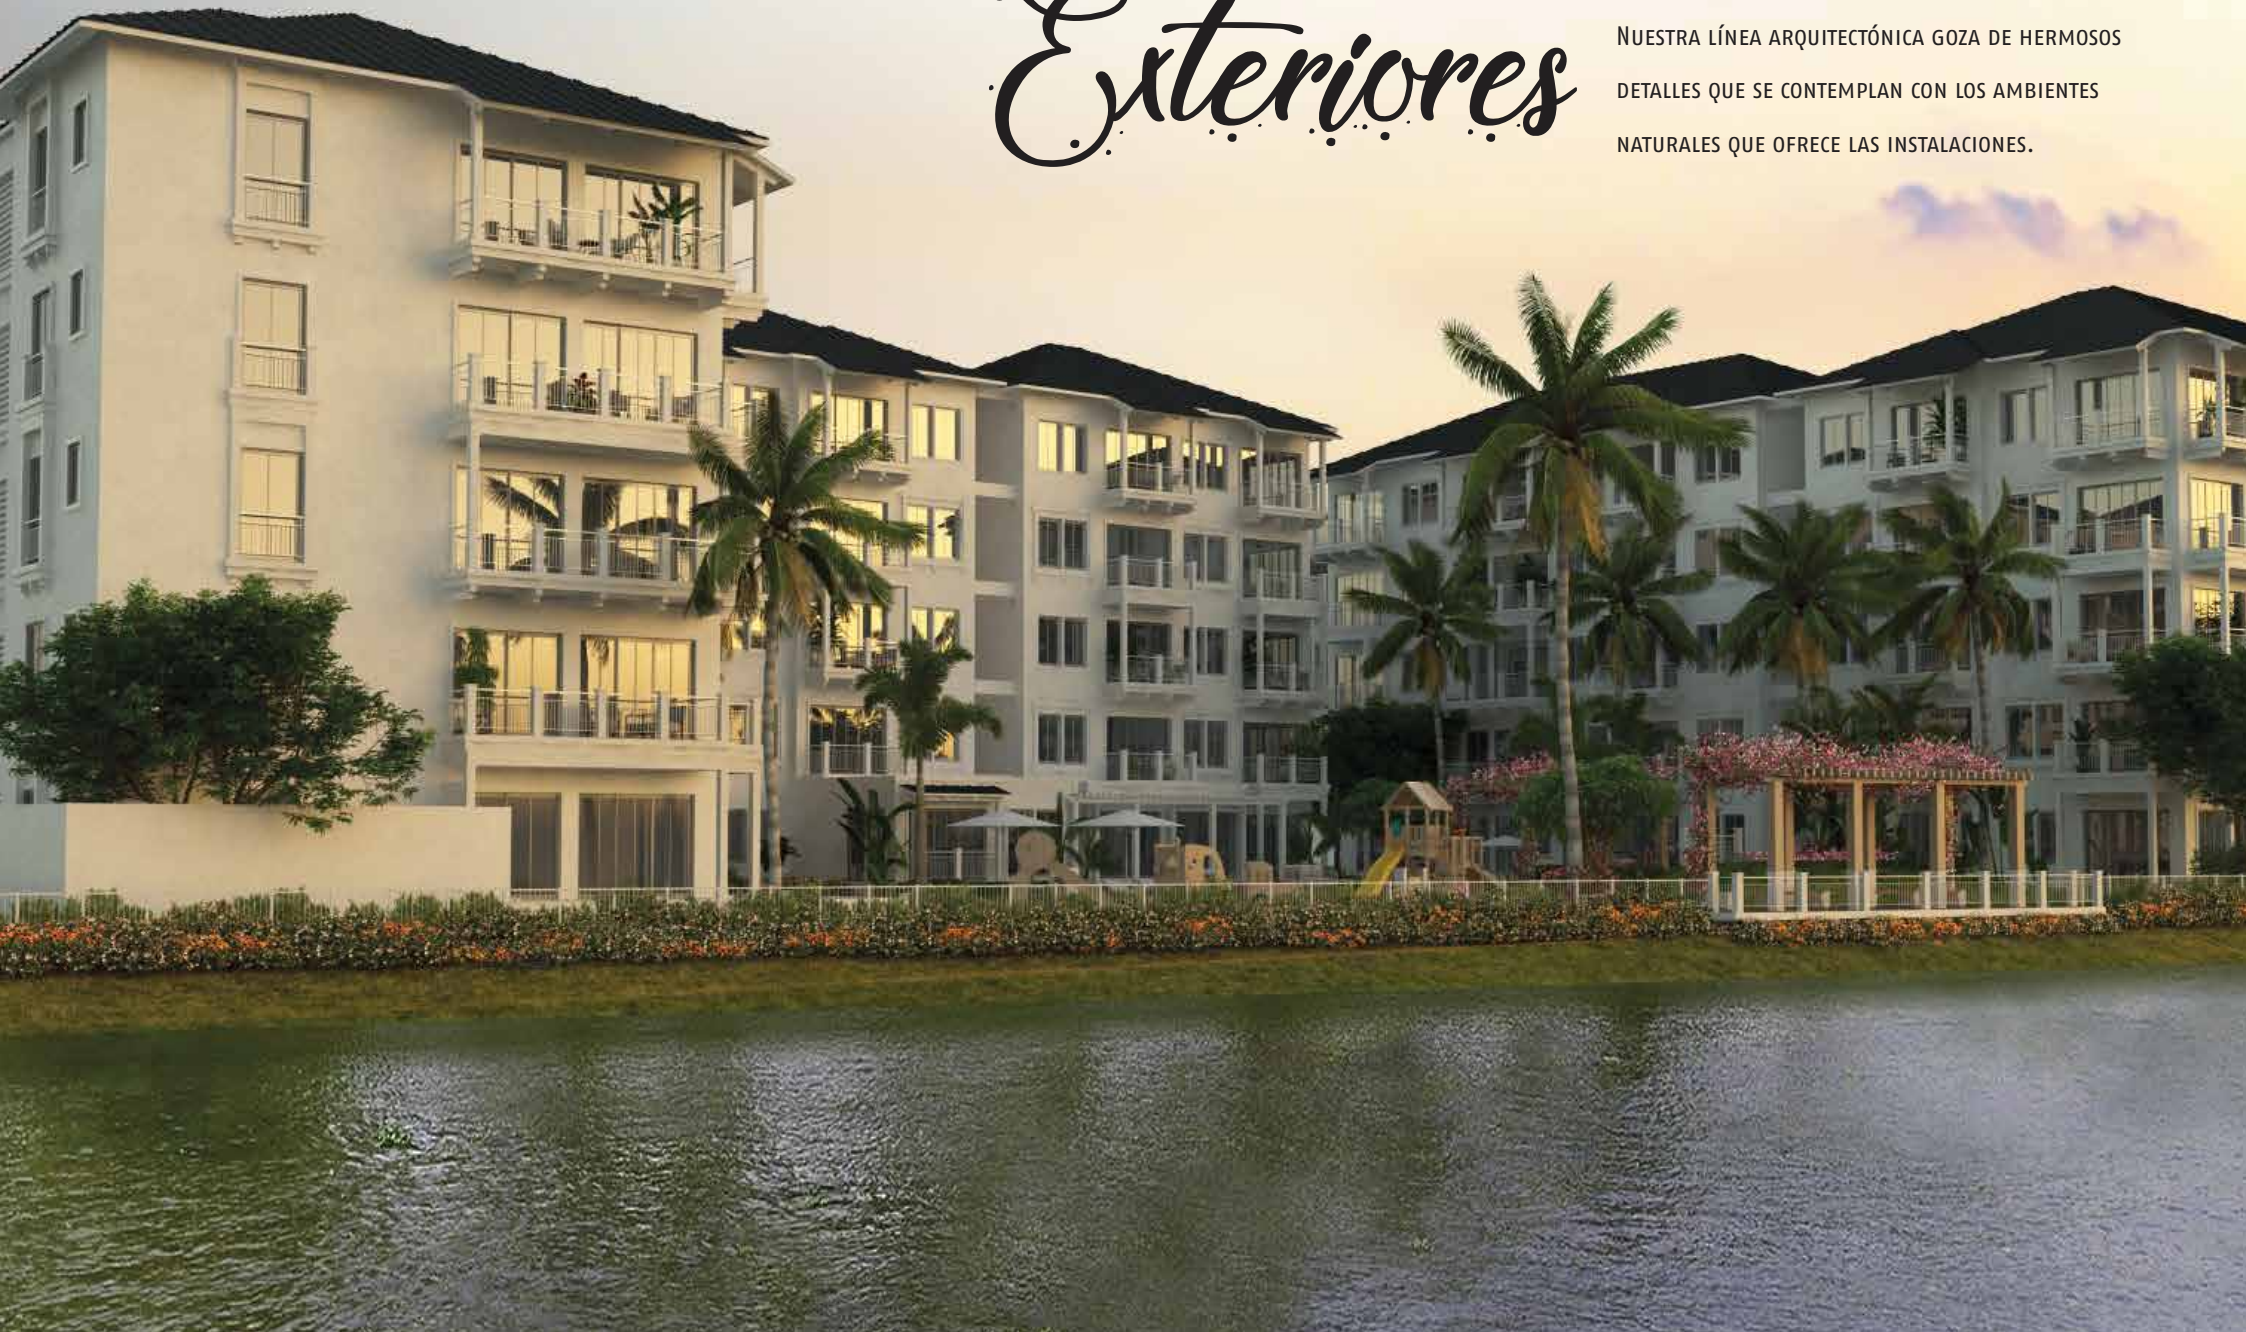

Exteriores

NUESTRA LÍNEA ARQUITECTÓNICA GOZA DE HERMOSOS
DETALLES QUE SE CONTEMPLAN CON LOS AMBIENTES
NATURALES QUE OFRECE LAS INSTALACIONES.