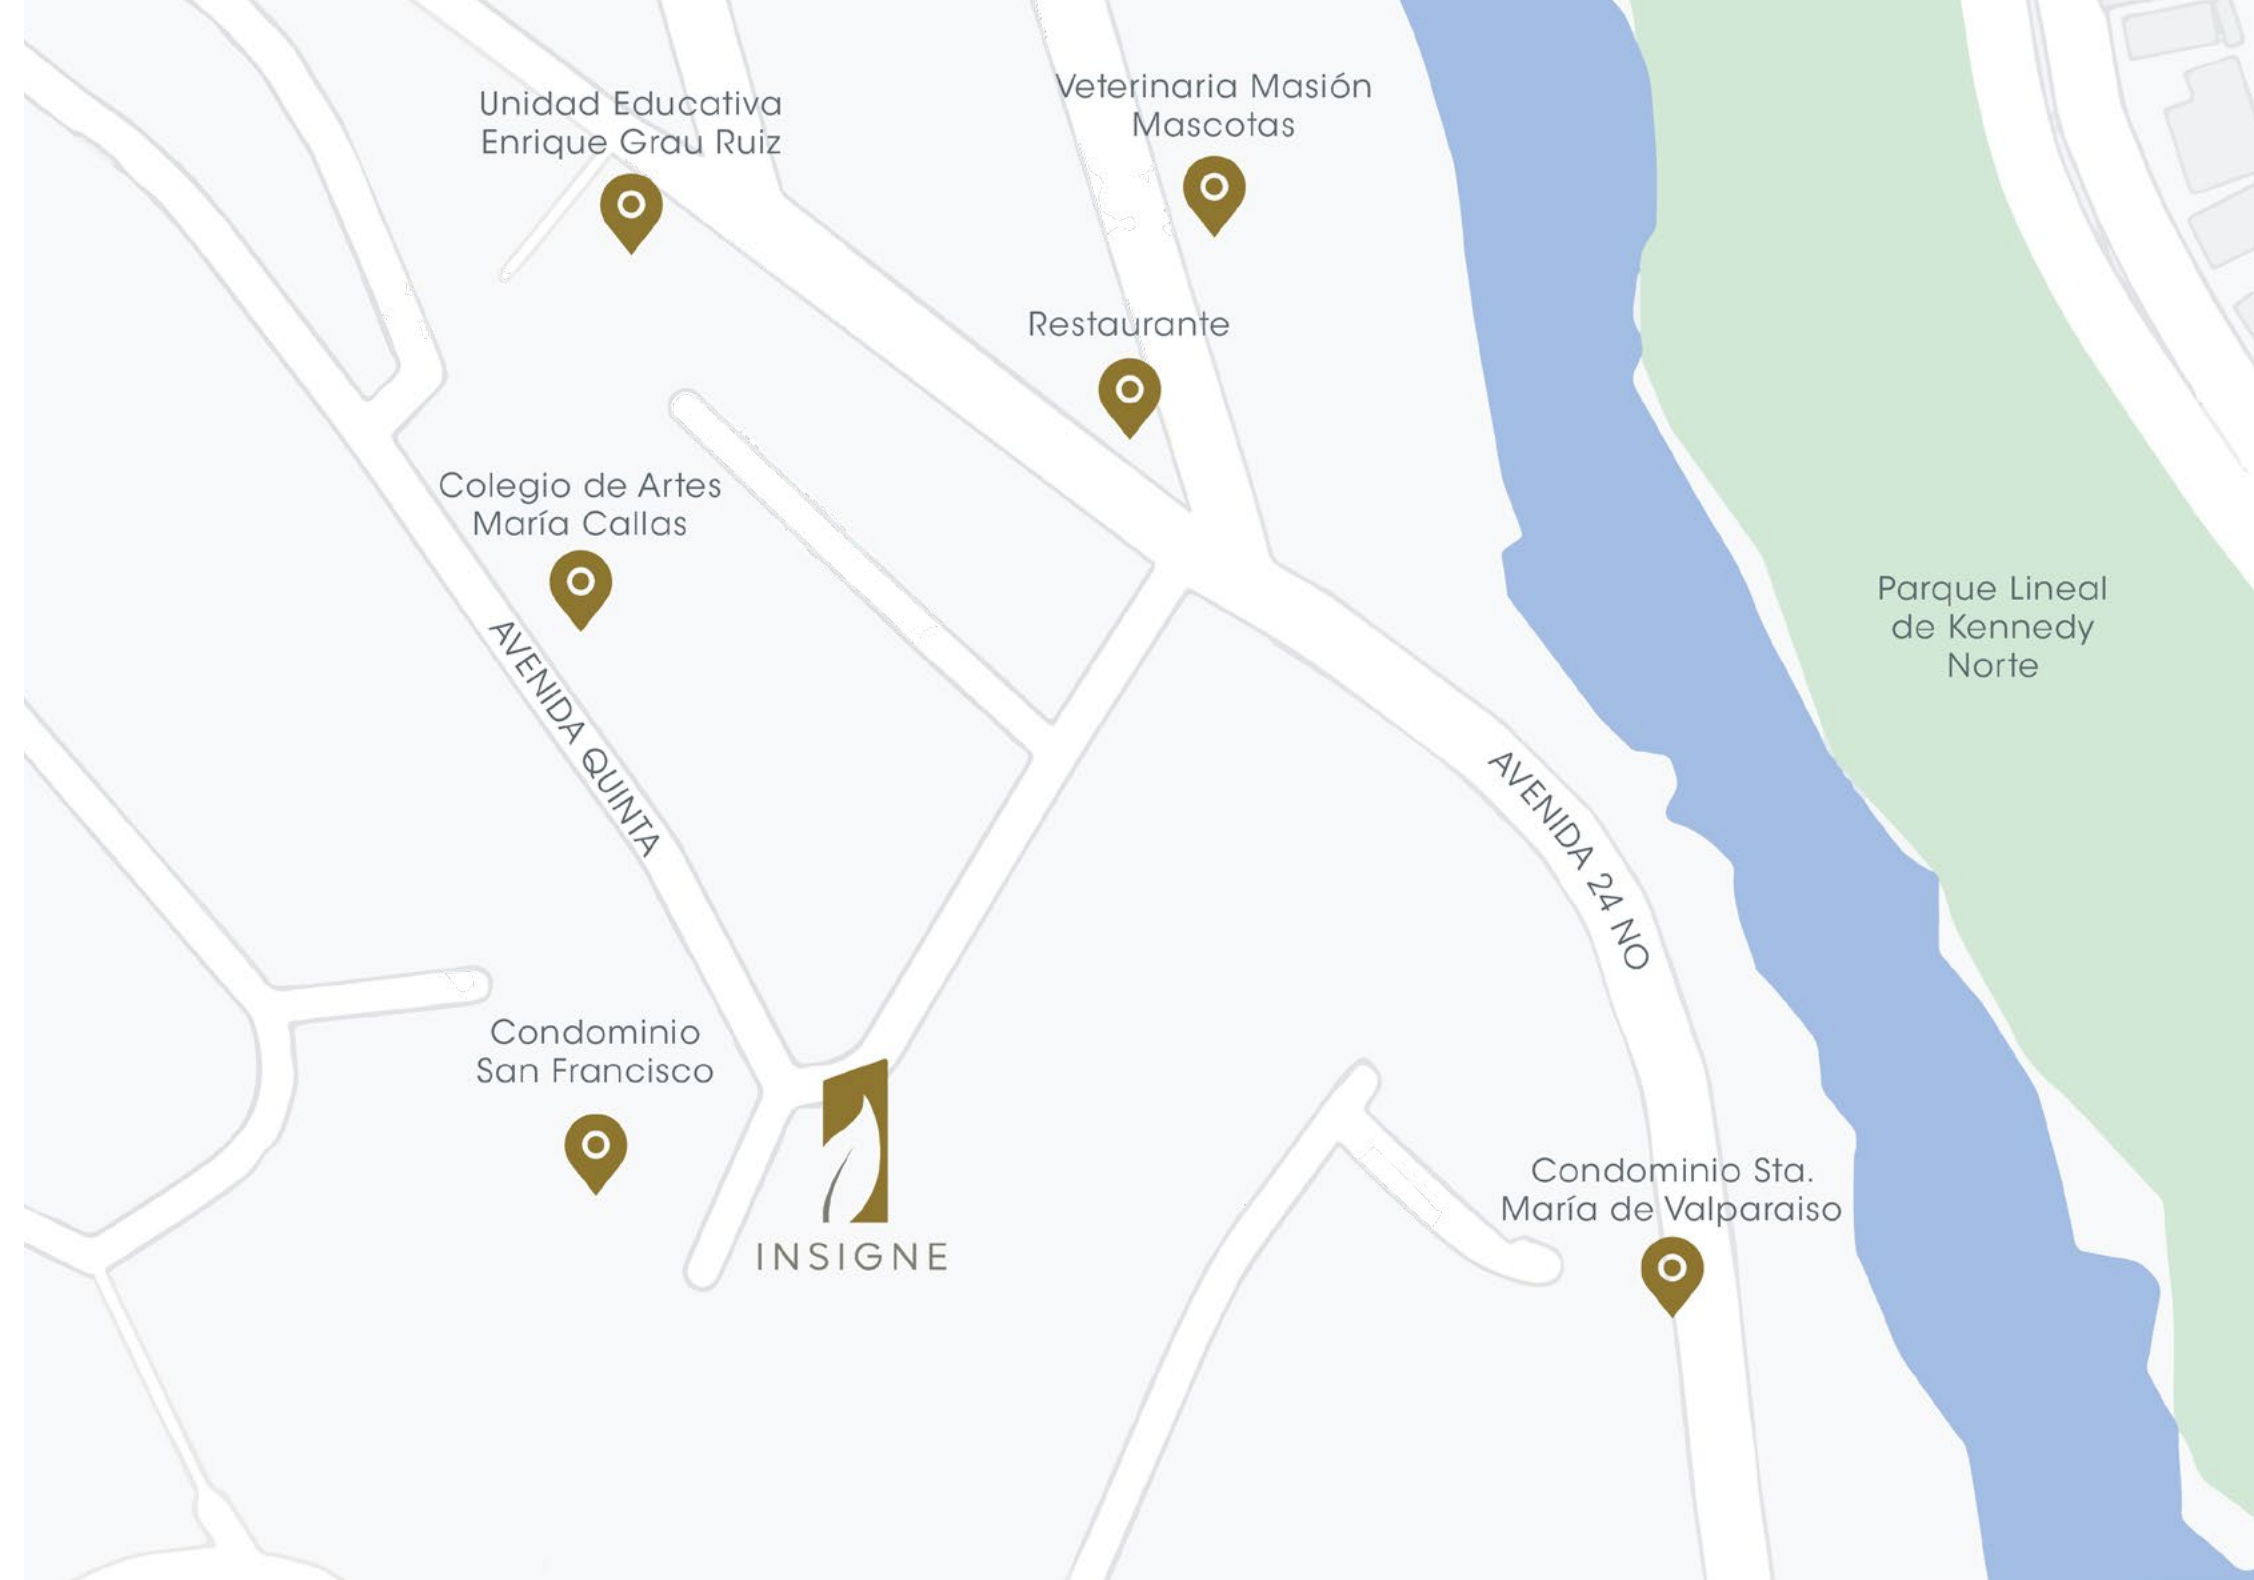

INSIGNE

UN PROYECTO DE  PORTONOVO

Vive **tranquilo y seguro** en un condominio sostenible, ubicado en Urdesa Norte.

Disfruta de su **imponente rooftop con vegetación y amenidades** como gimnasio, piscina, BBQ y juegos infantiles.

¡Amarás tu nuevo hogar!

Ubicación

Insigne está ubicado en una **zona tranquila en Urdesa Norte**, que permite a sus residentes estar rodeados de la naturaleza y encontrarse cerca de **centros educativos, parques, hospitales y centros comerciales.**

CERCA DE TI TENDRÁS:

- C.C San Marino Shopping
- C.C Plaza Quil
- C.C Policentro
- C.C Mall del Sol
- Hospital Clínica Kennedy
- Hospital Clínica San Francisco
- Interlab
- Restaurantes
- Escuelas y Colegios
- Entidades Bancarias
- Farmacias
- Gasolinera