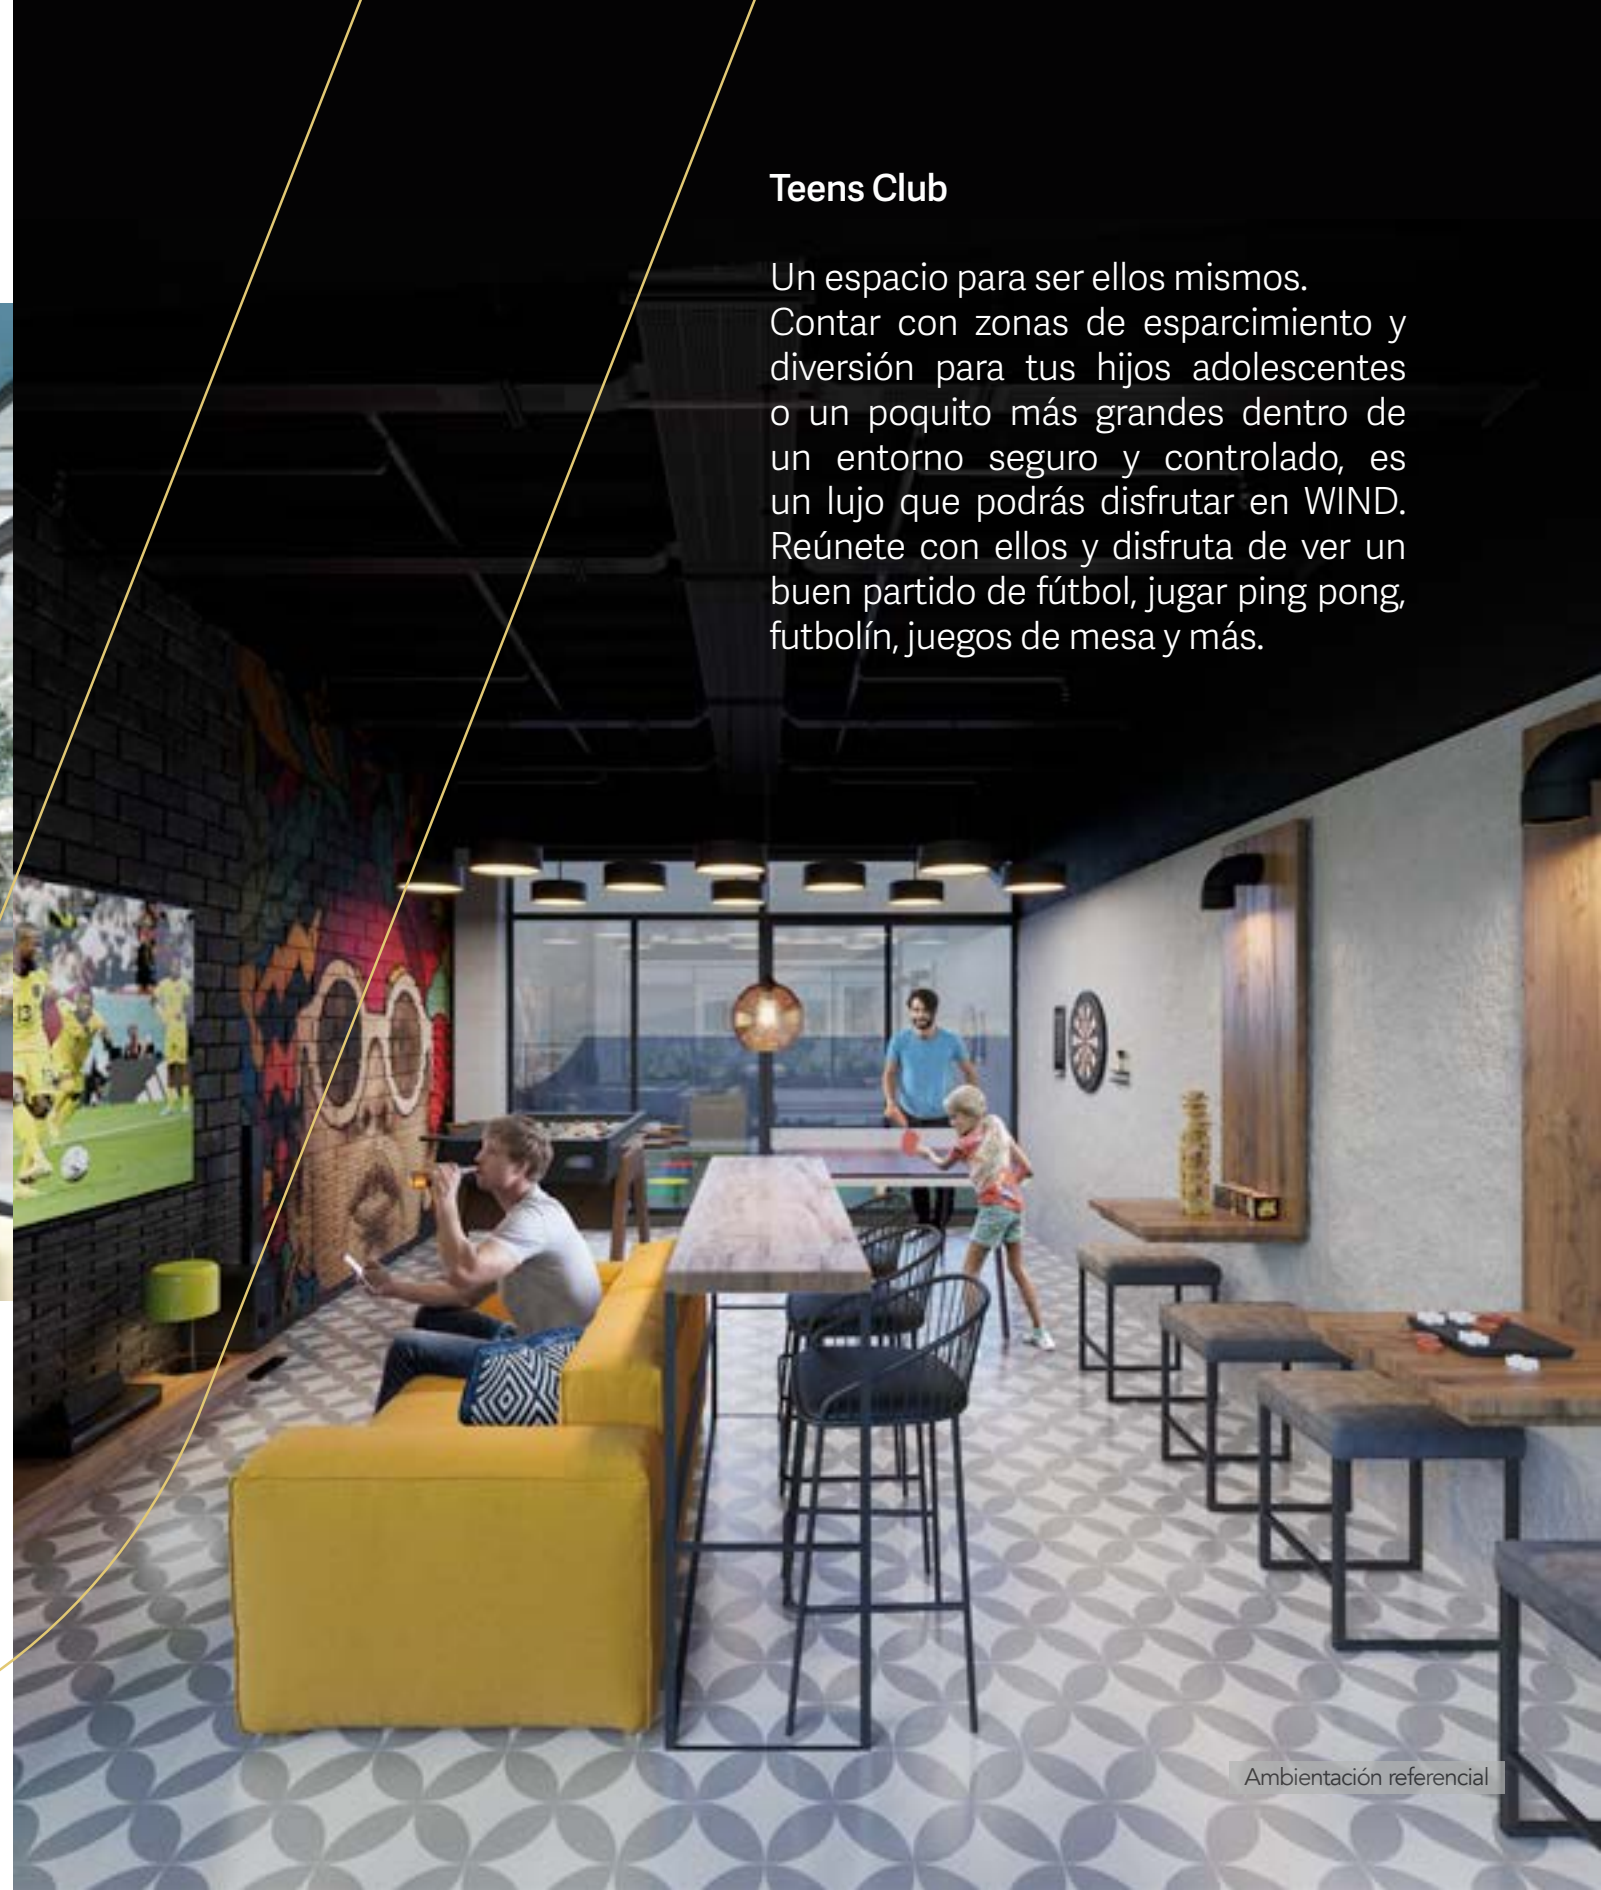

Teens Club

Un espacio para ser ellos mismos. Contar con zonas de esparcimiento y diversión para tus hijos adolescentes o un poquito más grandes dentro de un entorno seguro y controlado, es un lujo que podrás disfrutar en WIND. Reúnete con ellos y disfruta de ver un buen partido de fútbol, jugar ping pong, futbolín, juegos de mesa y más.

Ambientación referencial