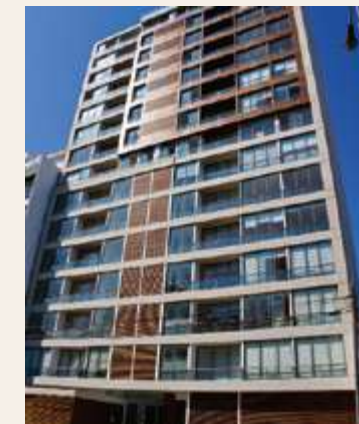

Bosque Castilla 1215 · *Lince*