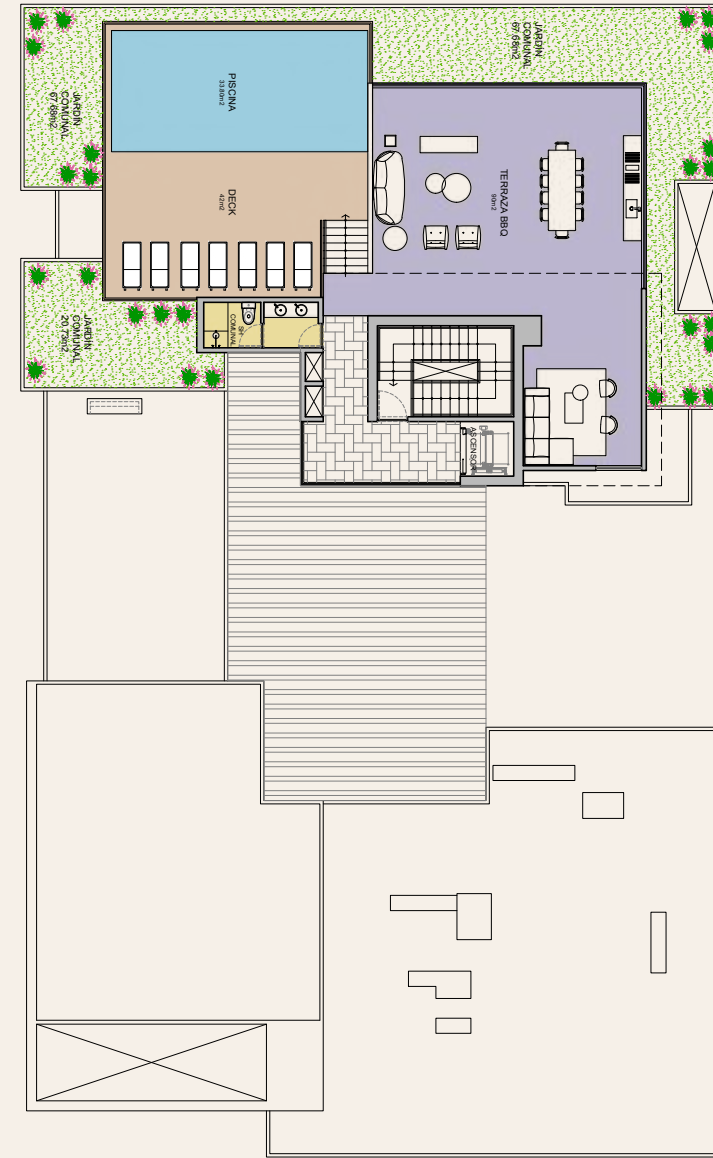

Un espacio único

DISEÑADO PARA CONTEMPLAR.

Una arquitectura moderna organizada en dos bloques **comunicados por puentes que miran a jardines arbolados.**

La vegetación acompaña en cada recorrido y dentro de los departamentos sus amplios ambientes aprovechan al máximo las inmejorables vistas del valle de Cumbayá.

suites 2 & 3
dormitorios

61.7 m² a
154 m²

15 dptos

1 ascensor

sistema de
calentamiento de
agua por bomba de
calor

Amenities

COMPLEMENTANDO TODAS LAS ÁREAS COMUNALES de la urbanización Vista Hermosa, que cuenta con **canchas de tenis, fútbol, básquet, juegos para niños y salón de usos múltiples.**

Areas por piso

Areas comunes azotea

Areas comunes

2do Piso

2do Piso

Cerca de todo

PROYECTO CUMVALLE

1. Urbanización Vista Hermosa
2. Cancha de tenis, fútbol, basquet, juego niño
3. Club de Padel
4. Bancos
5. Centro comercial Plaza Cumbaya
6. Universidad San Francisco de Quito
7. Centro comercial Cumbaya
8. Centro comercial Paseo San Francisco
9. Centro comercial La esquina
10. Parque del Reservoirio
11. Entrada ciclo-ruta Chaquiñán
12. Parque Central de Cumbayá
13. Hospital de Los Valles
14. Centro comercial Plaza Moderna
15. Colegio Alemán Quito