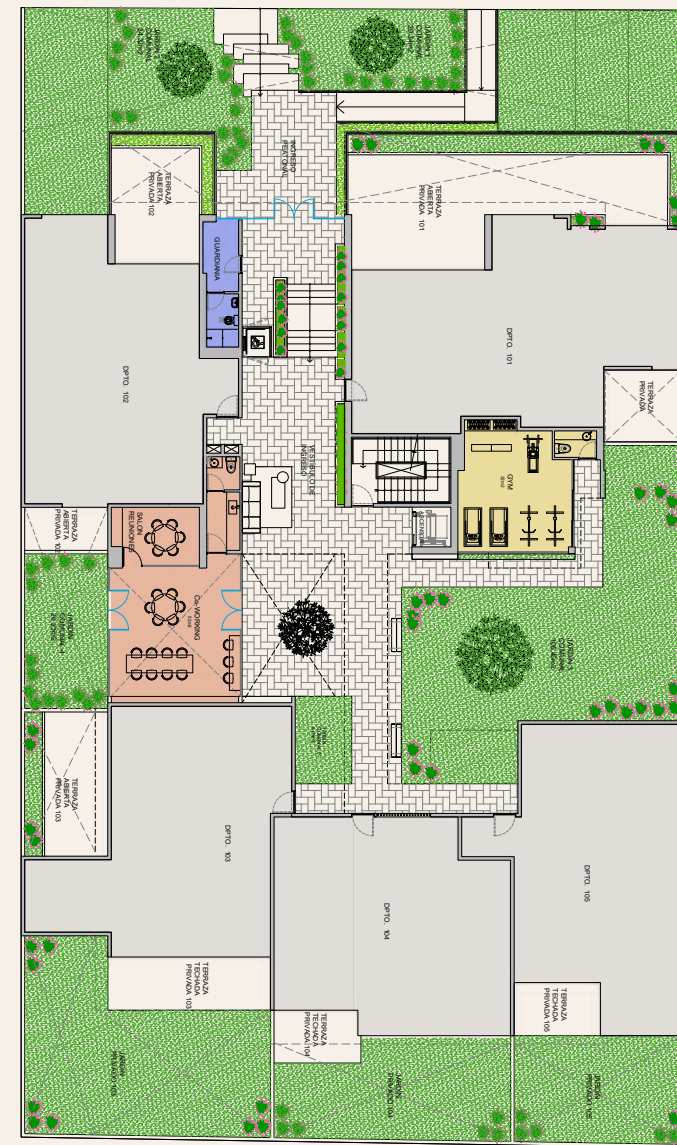

Un espacio único

DISEÑADO PARA CONTEMPLAR.

Una arquitectura moderna organizada en dos bloques **comunicados por puentes que miran a jardines arbolados.**

La vegetación acompaña en cada recorrido y dentro de los departamentos sus amplios ambientes aprovechan al máximo las inmejorables vistas del valle de Cumbayá.

suites 2 & 3
dormitorios

61.7 m² a
154 m²

15 dptos

1 ascensor

sistema de
calentamiento de
agua por bomba de
calor

Amenities

COMPLEMENTANDO TODAS LAS ÁREAS COMUNALES de la urbanización Vista Hermosa, que cuenta con **canchas de tenis, fútbol, básquet, juegos para niños y salón de usos múltiples.**

Areas por piso

Areas comunes azotea

Areas comunes

2do Piso

2do Piso

Cerca de todo

PROYECTO CUMVALLE

1. Urbanización Vista Hermosa
2. Cancha de tenis, fútbol, basquet, juego niño
3. Club de Padel
4. Bancos
5. Centro comercial Plaza Cumbaya
6. Universidad San Francisco de Quito
7. Centro comercial Cumbaya
8. Centro comercial Paseo San Francisco
9. Centro comercial La esquina
10. Parque del Reservoirio
11. Entrada ciclo-ruta Chaquiñán
12. Parque Central de Cumbayá
13. Hospital de Los Valles
14. Centro comercial Plaza Moderna
15. Colegio Alemán Quito