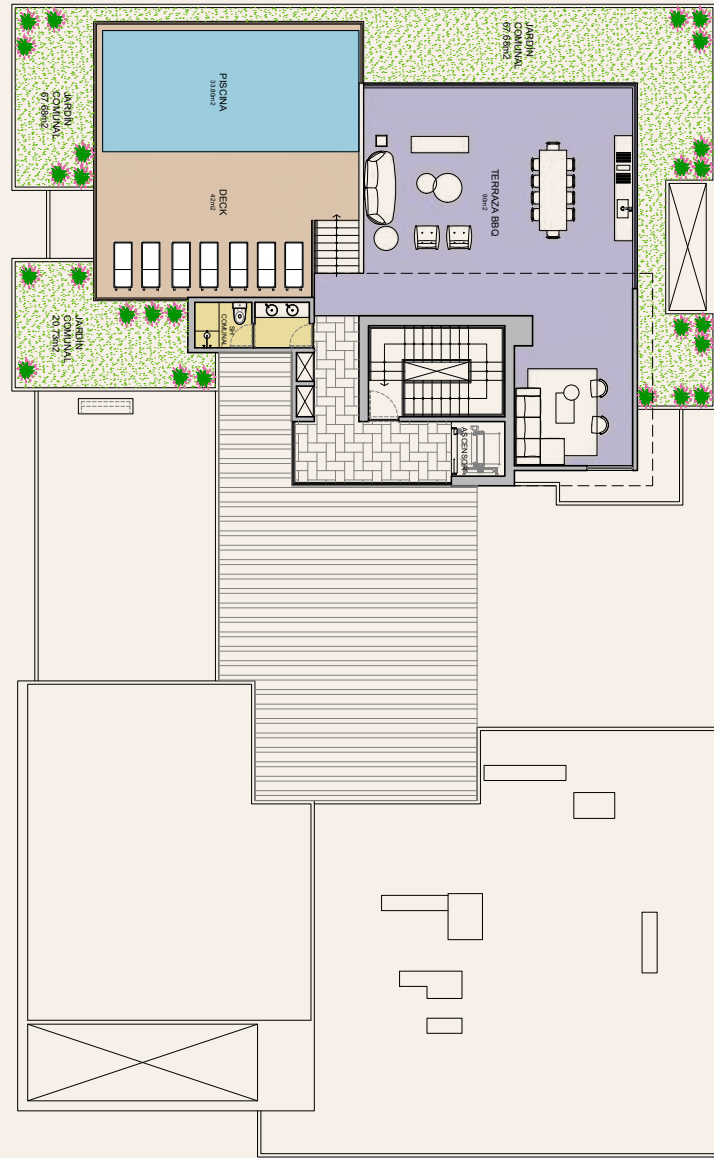

Un espacio único

DISEÑADO PARA CONTEMPLAR.

Una arquitectura moderna organizada en dos bloques **comunicados por puentes que miran a jardines arbolados.**

La vegetación acompaña en cada recorrido y dentro de los departamentos sus amplios ambientes aprovechan al máximo las inmejorables vistas del valle de Cumbayá.

suites 2 & 3
dormitorios

61.7 m² a
154 m²

15 dptos

1 ascensor

sistema de
calentamiento de
agua por bomba de
calor

Amenities

COMPLEMENTANDO TODAS LAS ÁREAS COMUNALES de la urbanización Vista Hermosa, que cuenta con **canchas de tenis, fútbol, básquet, juegos para niños y salón de usos múltiples.**

Areas por piso

Areas comunes azotea

Areas comunes

2do Piso

2do Piso

Cerca de todo

PROYECTO CUMVALLE

1. Urbanización Vista Hermosa
2. Cancha de tenis, fútbol, basquet, juego niño
3. Club de Padel
4. Bancos
5. Centro comercial Plaza Cumbaya
6. Universidad San Francisco de Quito
7. Centro comercial Cumbaya
8. Centro comercial Paseo San Francisco
9. Centro comercial La esquina
10. Parque del Reservoirio
11. Entrada ciclo-ruta Chaquiñán
12. Parque Central de Cumbayá
13. Hospital de Los Valles
14. Centro comercial Plaza Moderna
15. Colegio Alemán Quito