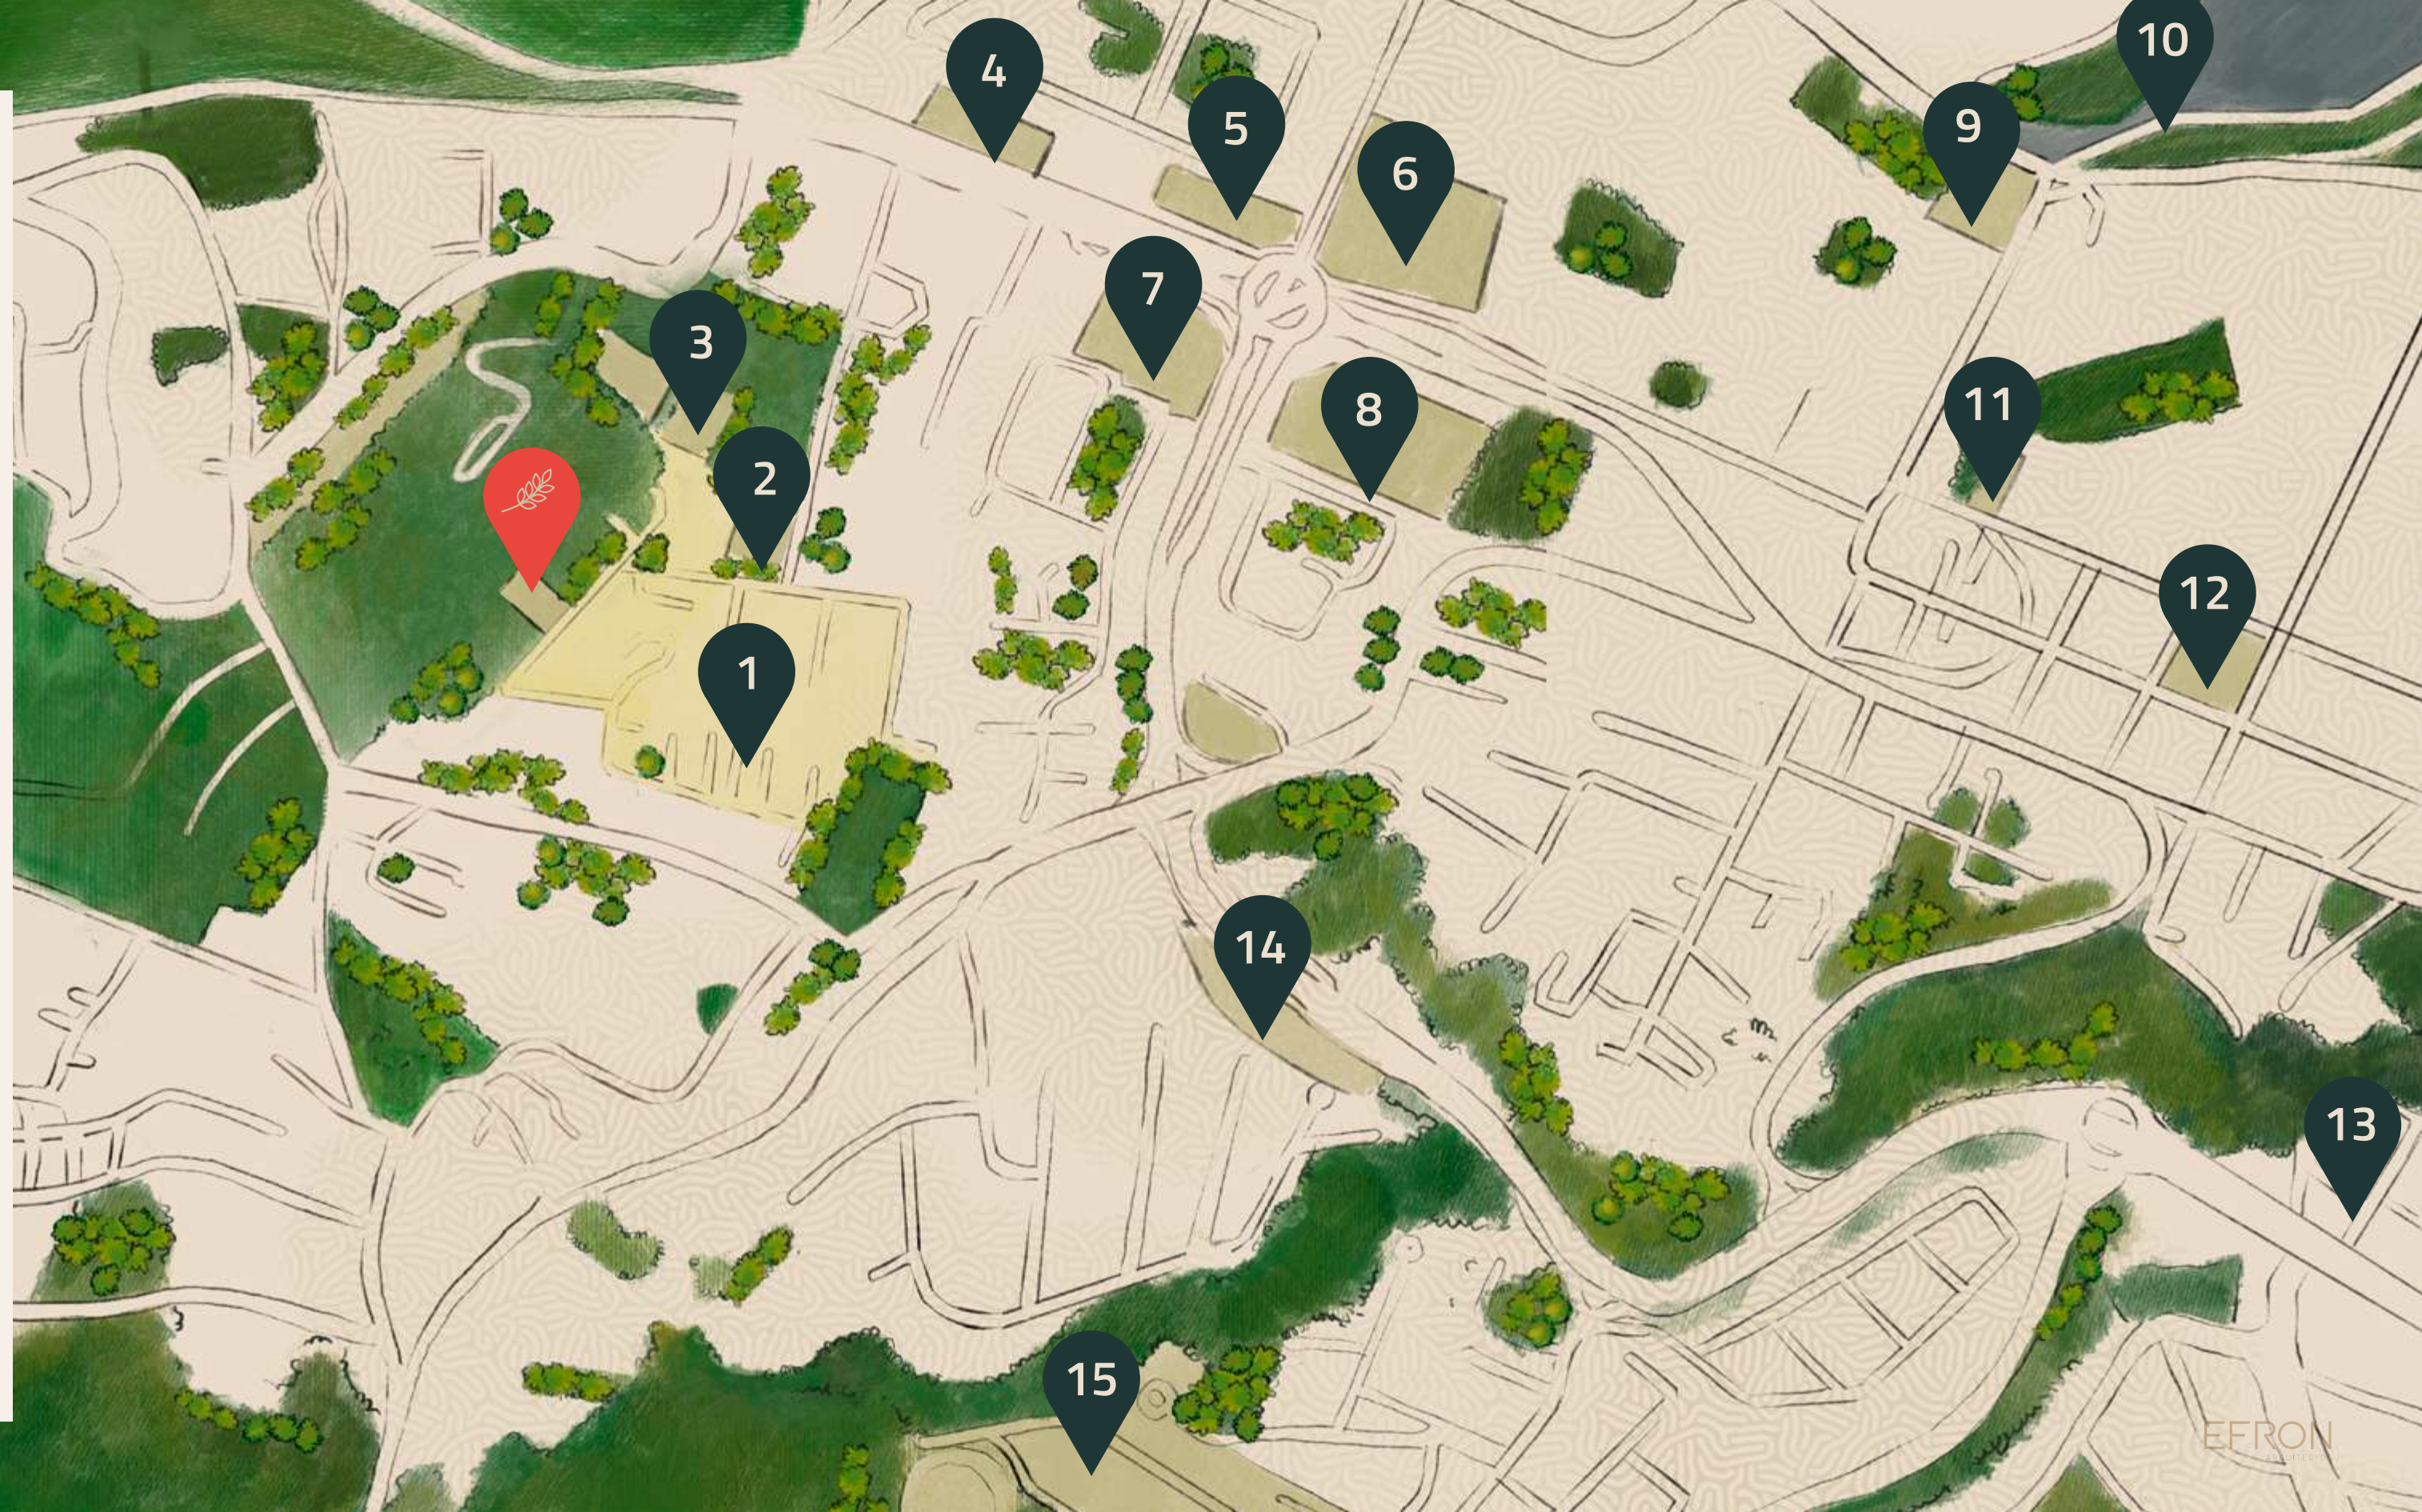

Cerca de todo

PROYECTO CUMVALLE

1. Urbanización Vista Hermosa
2. Cancha de tenis, fútbol, basquet, juego niño
3. Club de Padel
4. Bancos
5. Centro comercial Plaza Cumbaya
6. Universidad San Francisco de Quito
7. Centro comercial Cumbaya
8. Centro comercial Paseo San Francisco
9. Centro comercial La esquina
10. Parque del Reservoirio
11. Entrada ciclo-ruta Chaquiñán
12. Parque Central de Cumbayá
13. Hospital de Los Valles
14. Centro comercial Plaza Moderna
15. Colegio Alemán Quito

UNA UBICACIÓN ESTRATÉGICA situado en Cumbayá y a **pocos pasos de todo lo que amas para vivir, trabajar y divertirte.** Combina tus actividades diarias con los servicios del entorno **universidades, colegios, centros comerciales, bancos, áreas naturales, cafeterías, restaurantes y mucho más.** Su inmejorable localización permite movilizarse rápidamente hacia arterias viales importantes **que conectan en pocos minutos con Quito,** los valles de Tumbaco, Puembo y el Aeropuerto.