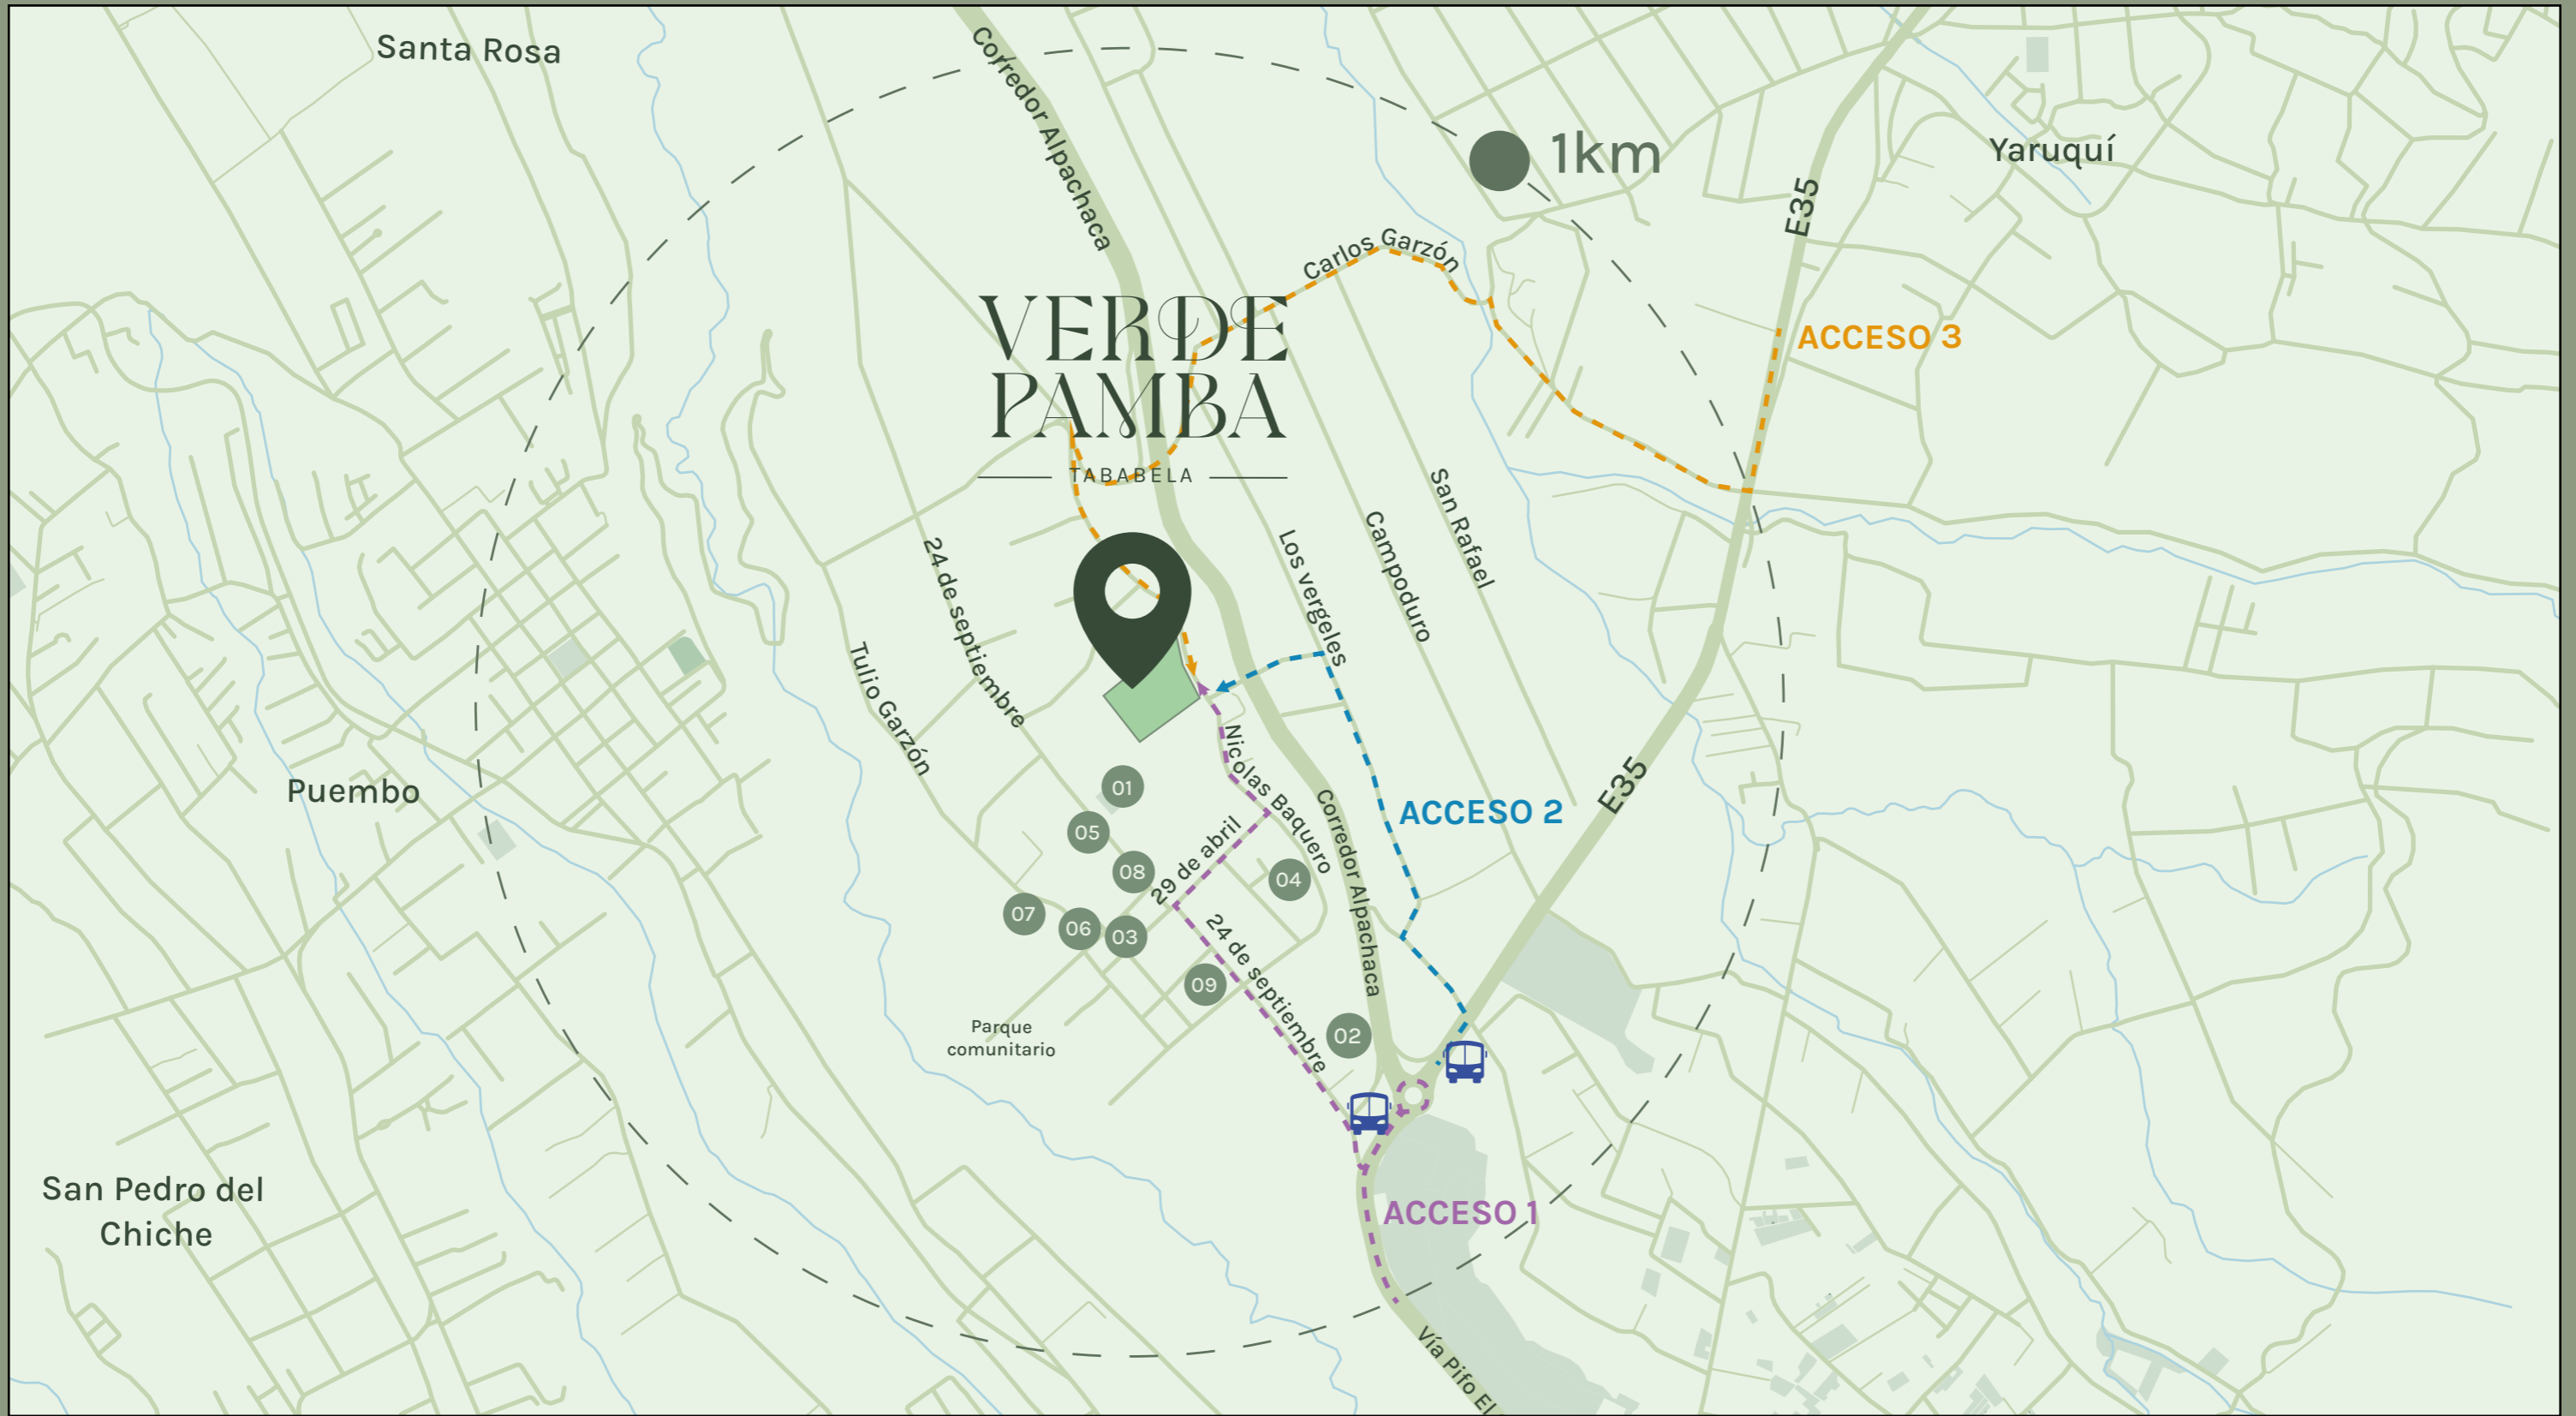

VERDE PAMBA

— TABABELA —

VERDE
PAMIBA

— TABABELA —

CONTENIDO

VERDEPAMBA es un proyecto ubicado en la parroquia de Tababela, cuenta con un espacio que destaca por su vegetación, tranquilidad, buen clima y geografía plana. El sitio ideal para compartir en familia y disfrutar de los beneficios que tiene vivir en este espacio.

UBICACIÓN

Locación estratégica

La parroquia de Tababela nace como parte de los llanos o llanuras de Yaruquí. Por la ubicación geográfica de la zona, al estar atravesada por la línea equinoccial, la Misión Geodésica Francesa realizó sus estudios de triangulación y medición para comprobar la redondez de la Tierra y medir un arco de meridiano.

UBICACIÓN

Tababela se está convirtiendo en epicentro por la importancia que revierte ser sede del Nuevo Aeropuerto Internacional para el Distrito Metropolitano de Quito.

UBICACIÓN ESTRATÉGICA

1. Liga parroquial Tababela

2. Hotel Eurobuilding

3. Parque Central

4. Colegio Arturo Freire

5. Iglesia de las Bienaventuranzas

6. Unidad de Policía Tababela

7. Mercado de Tababela

8. Centro de salud Tababela

9. Plaza Tababela