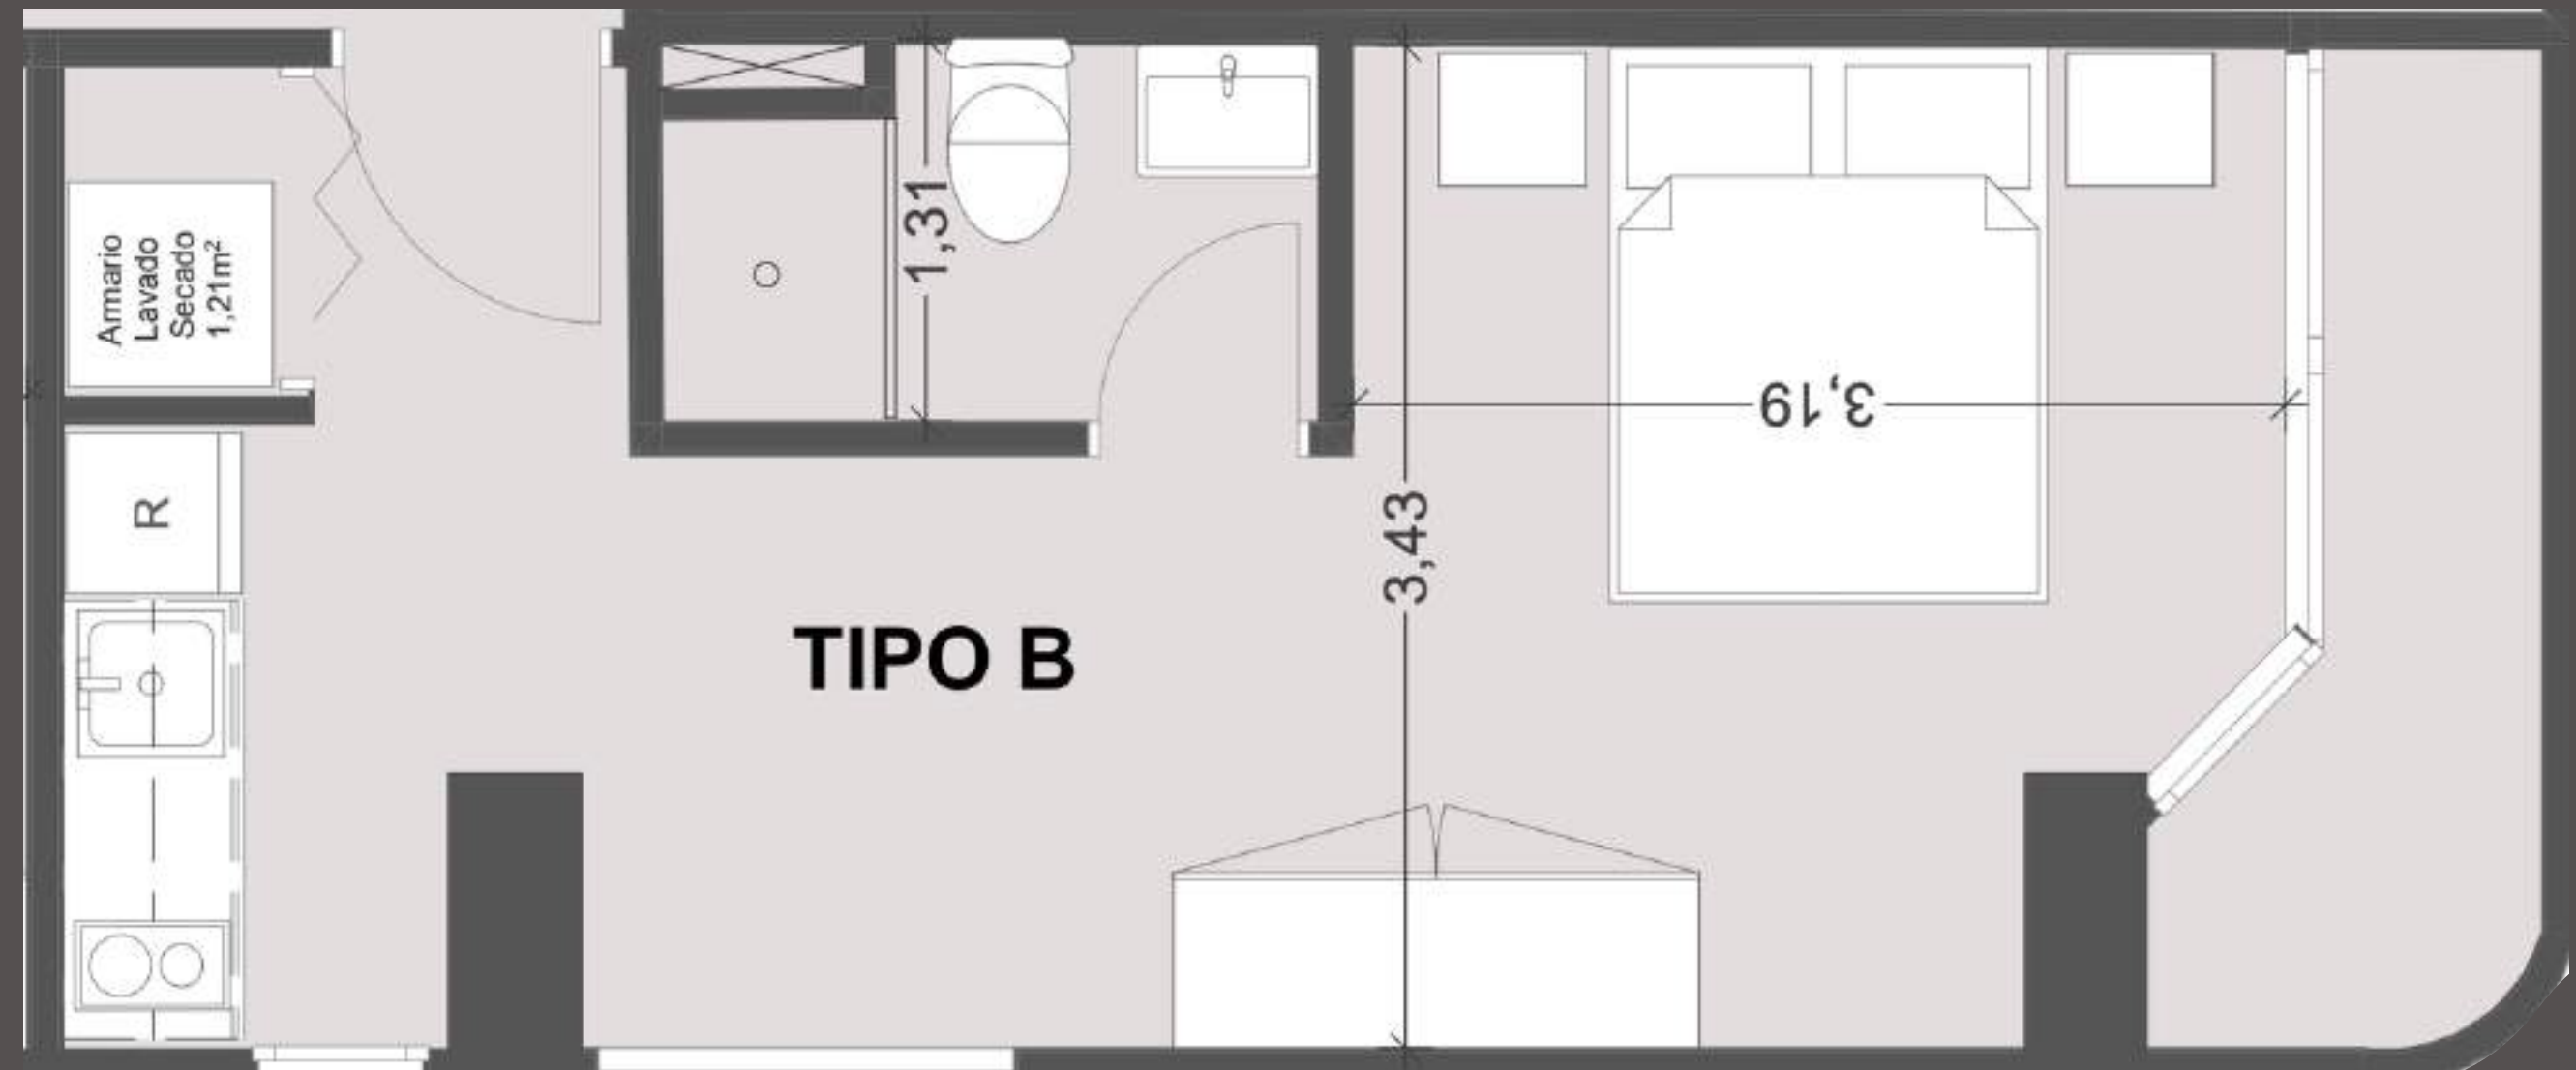

Studios – TIPO B

Desde 27m²

Ubicación:

Frente de la torre

Vista hacia:

Calle Grecia

Volcán Pichincha

*Planos varían por piso, imágenes referenciales, pueden variar sin previo aviso.

Studios – TIPO C

Desde 25m²

Ubicación:
Lado norte

Vista hacia:
Av. República

CALLE GRECIA

VISTA LATERAL AV REPÚBLICA

*Planos varían por piso, imágenes referenciales, pueden variar sin previo aviso.

Studios - TIPO D

Desde 25.6m²

Ubicación:

Lado norte

Vista hacia:

Av. República

VISTA LATERAL AV REPÚBLICA

N

CALLE GRECIA

*Planos varían por piso, imágenes referenciales, pueden variar sin previo aviso.

Studios - TIPO E

Desde 26m²

Ubicación:

Posterior

Vista hacia:

Parque La Carolina

Av. Amazonas