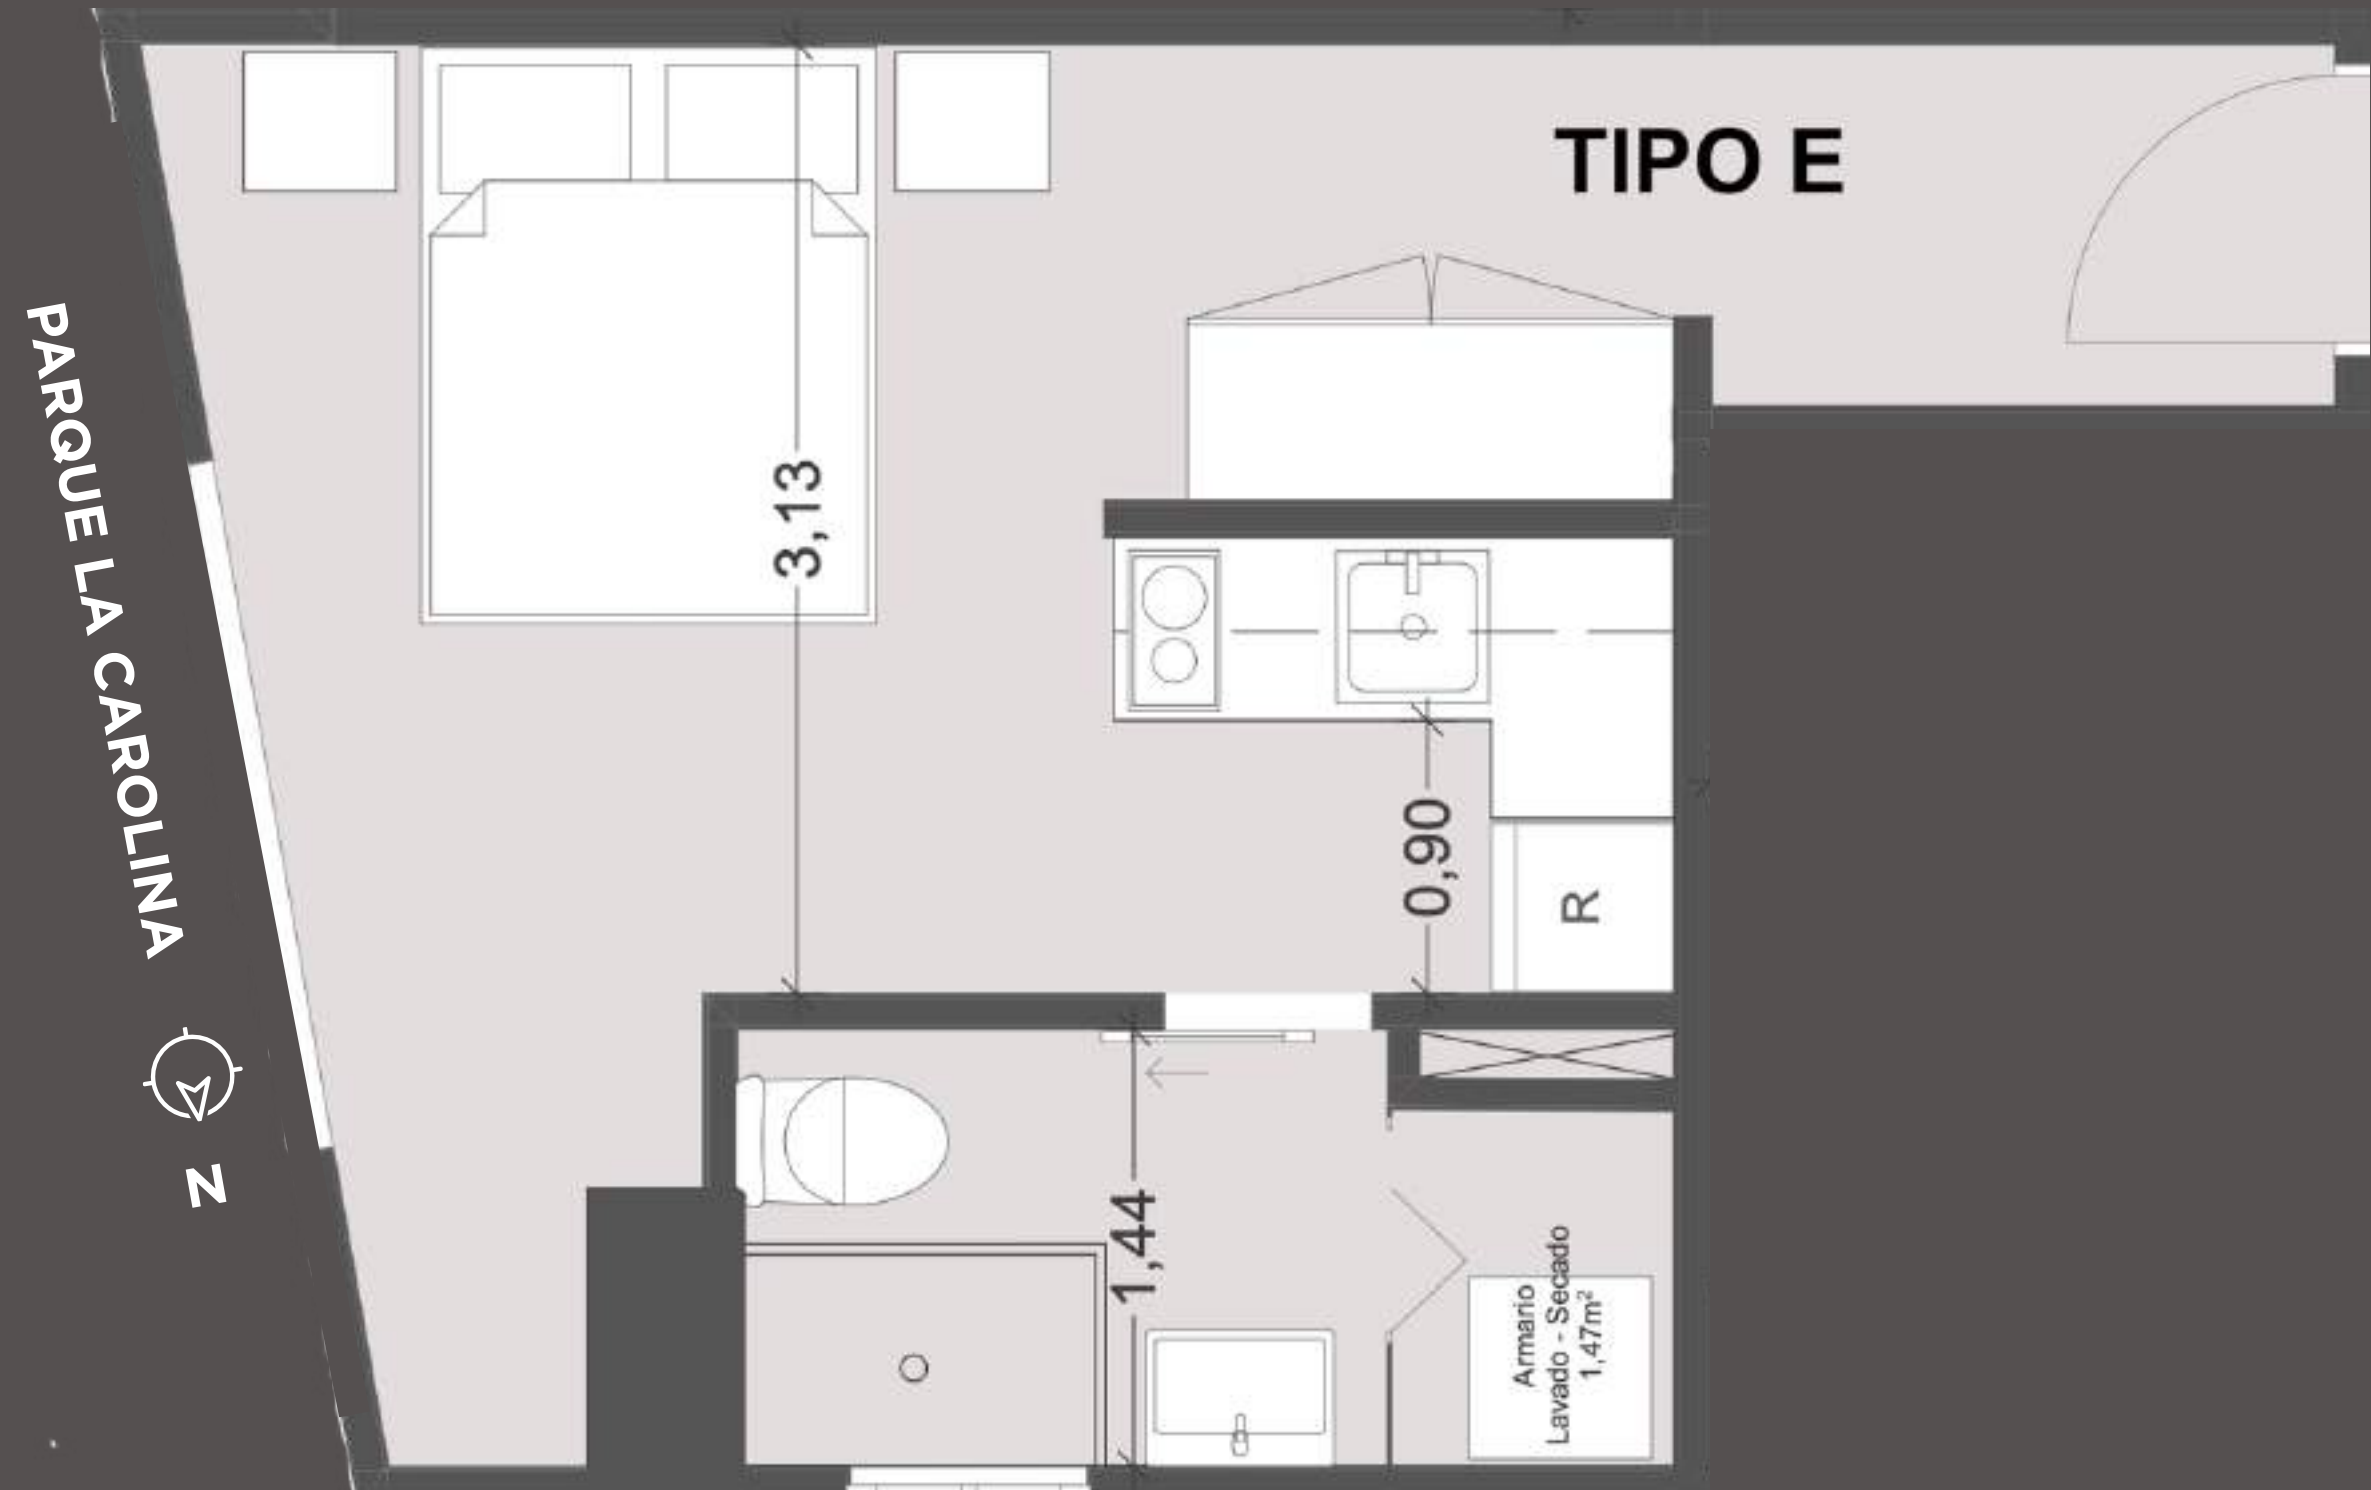

Studios – TIPO B

Desde 27m²

Ubicación:

Frente de la torre

Vista hacia:

Calle Grecia

Volcán Pichincha

*Planos varían por piso, imágenes referenciales, pueden variar sin previo aviso.

Desde 25.6m²

Ubicación:

Lado norte

Vista hacia:

Av. República

VISTA LATERAL AV REPÚBLICA

N

CALLE GRECIA

*Planos varían por piso, imágenes referenciales, pueden variar sin previo aviso.

Studios - TIPO E

Desde 26m²

Ubicación:

Posterior

Vista hacia:

Parque La Carolina

Av. Amazonas

CALLE GRECIA

*Planos varían por piso, imágenes referenciales, pueden variar sin previo aviso.

Local Comercial

70.63m²

Ubicación:
Planta Baja

Vista hacia:
Calle Grecia

*Planos varían por piso, imágenes referenciales, pueden variar sin previo aviso.