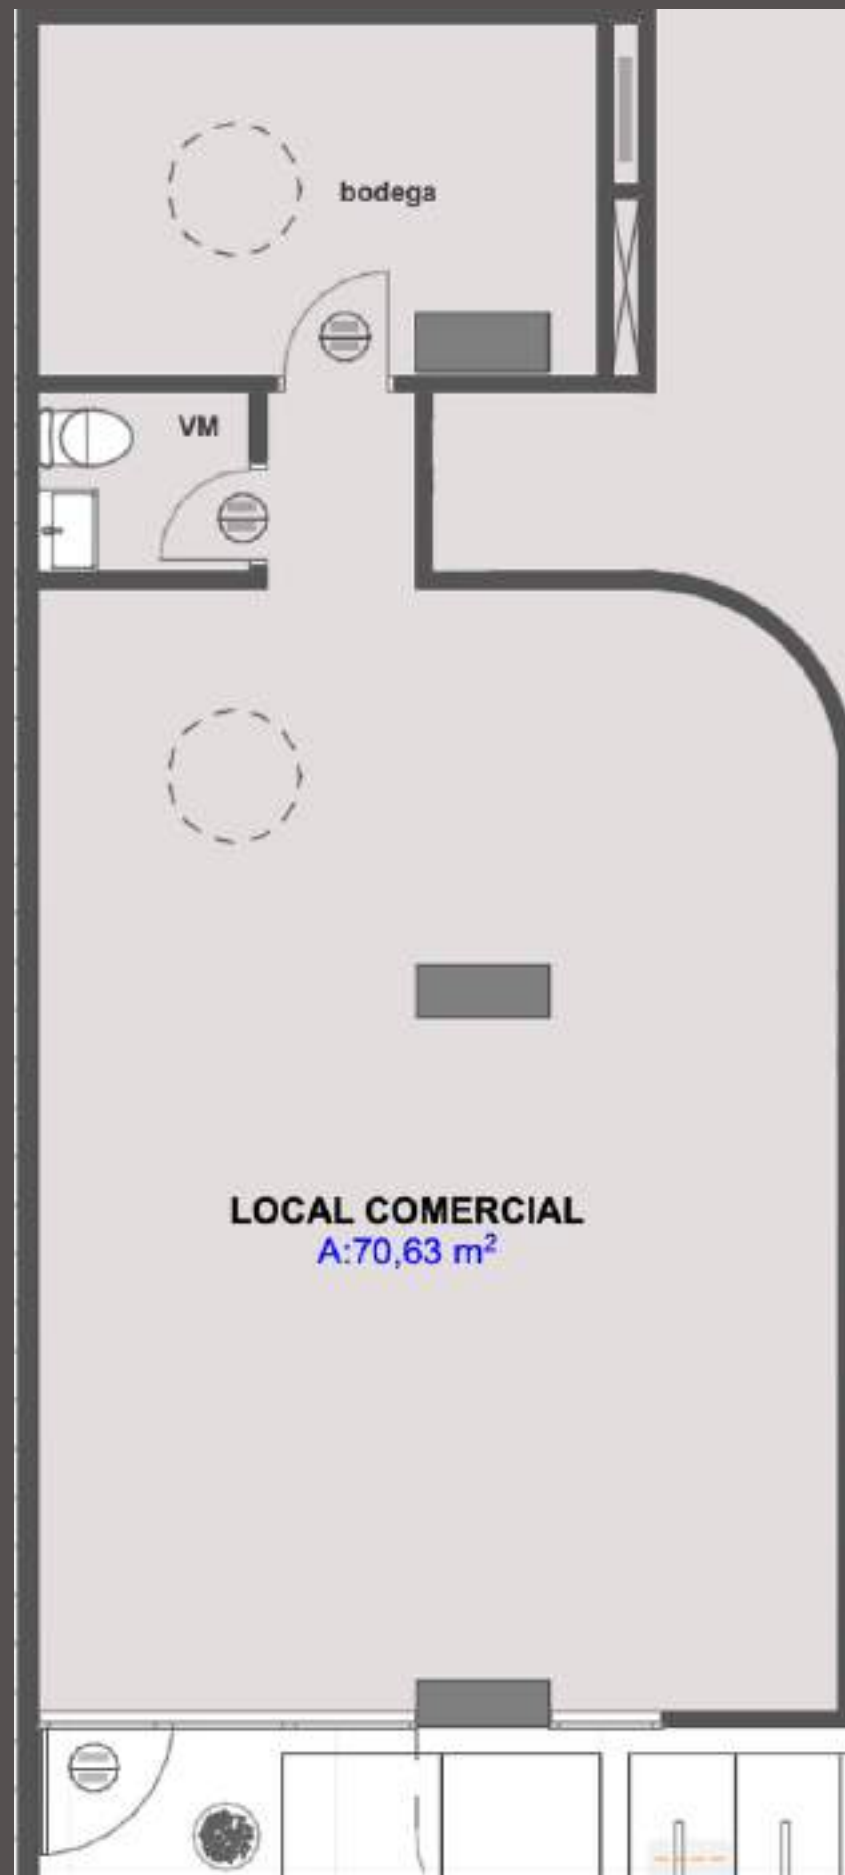

Studios – TIPO B

Desde 27m²

Ubicación:

Frente de la torre

Vista hacia:

Calle Grecia

Volcán Pichincha

*Planos varían por piso, imágenes referenciales, pueden variar sin previo aviso.

*Planos varían por piso, imágenes referenciales, pueden variar sin previo aviso.

Studios - TIPO E

Desde 26m²

Ubicación:

Posterior

Vista hacia:

Parque La Carolina

Av. Amazonas

CALLE GRECIA

*Planos varían por piso, imágenes referenciales, pueden variar sin previo aviso.

Local Comercial

70.63m²

Ubicación:
Planta Baja

Vista hacia:
Calle Grecia

*Planos varían por piso, imágenes referenciales, pueden variar sin previo aviso.