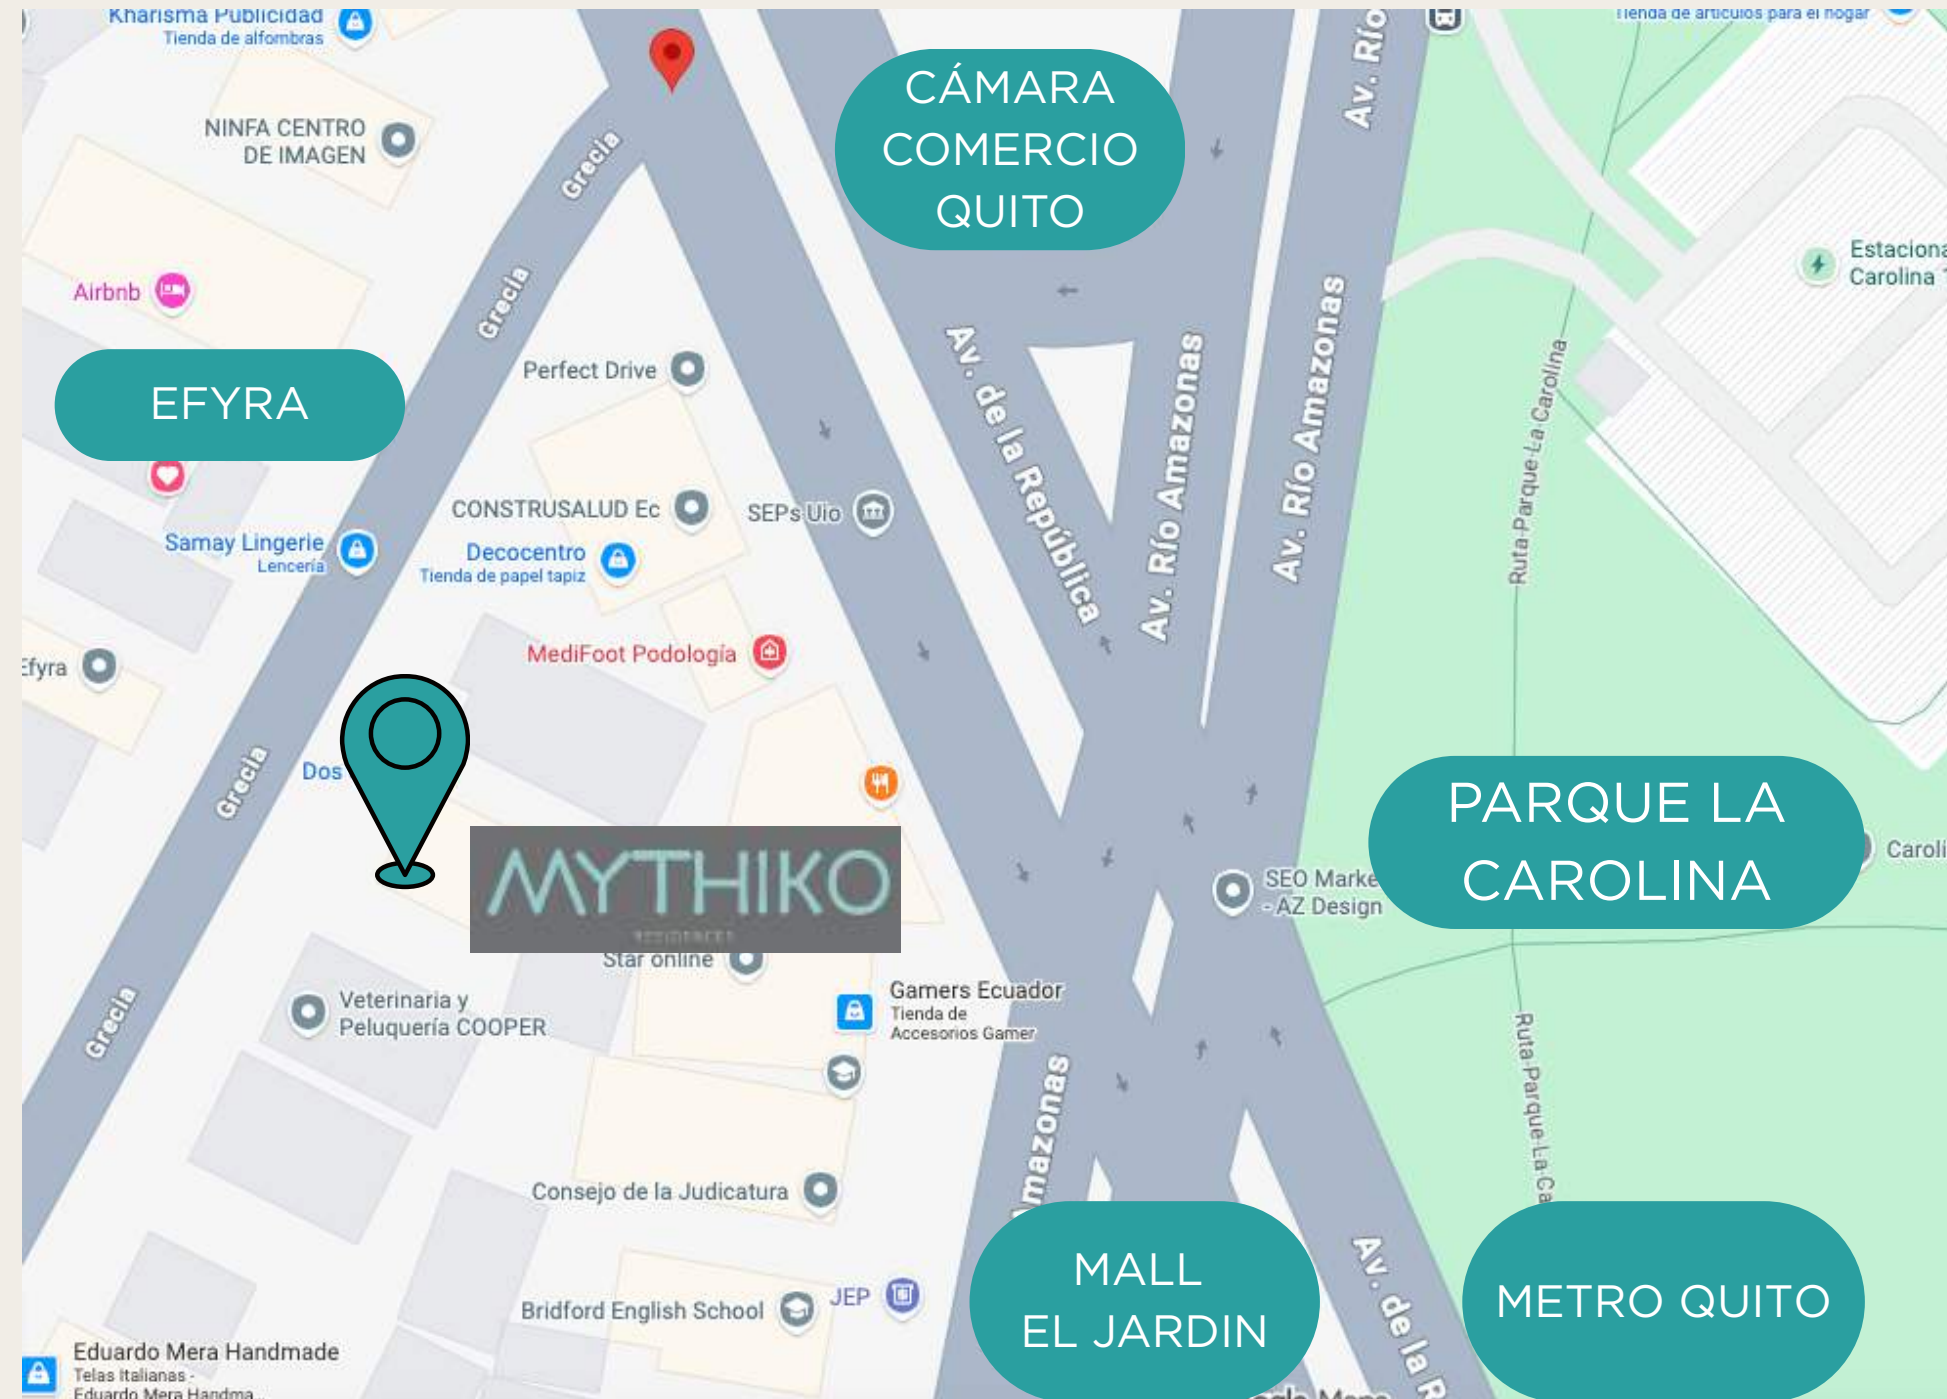

Seguridad, bienestar y tecnología.

UBICACIÓN

Calle Grecia y Av. República

Ubicación estratégica en Quito – cerca del Metro, Parque La Carolina y Mall El Jardín.

Mythiko Residences está cerca de todo, para brindarte lo mejor de la vida urbana sin renunciar a la tranquilidad que mereces.

◆ Metro Quito

◆ Parque La Carolina

◆ Mall El Jardín

◆ Cámara de Comercio

Ubicación

Calle Grecia y Av. República

AMENIDADES

Lobby · Hidromasaje · BBQ · Sala de juegos y TV · Sala de Cine · Coworking · Gym · Sauna · Gourmet Hall · Terraza Panorámica