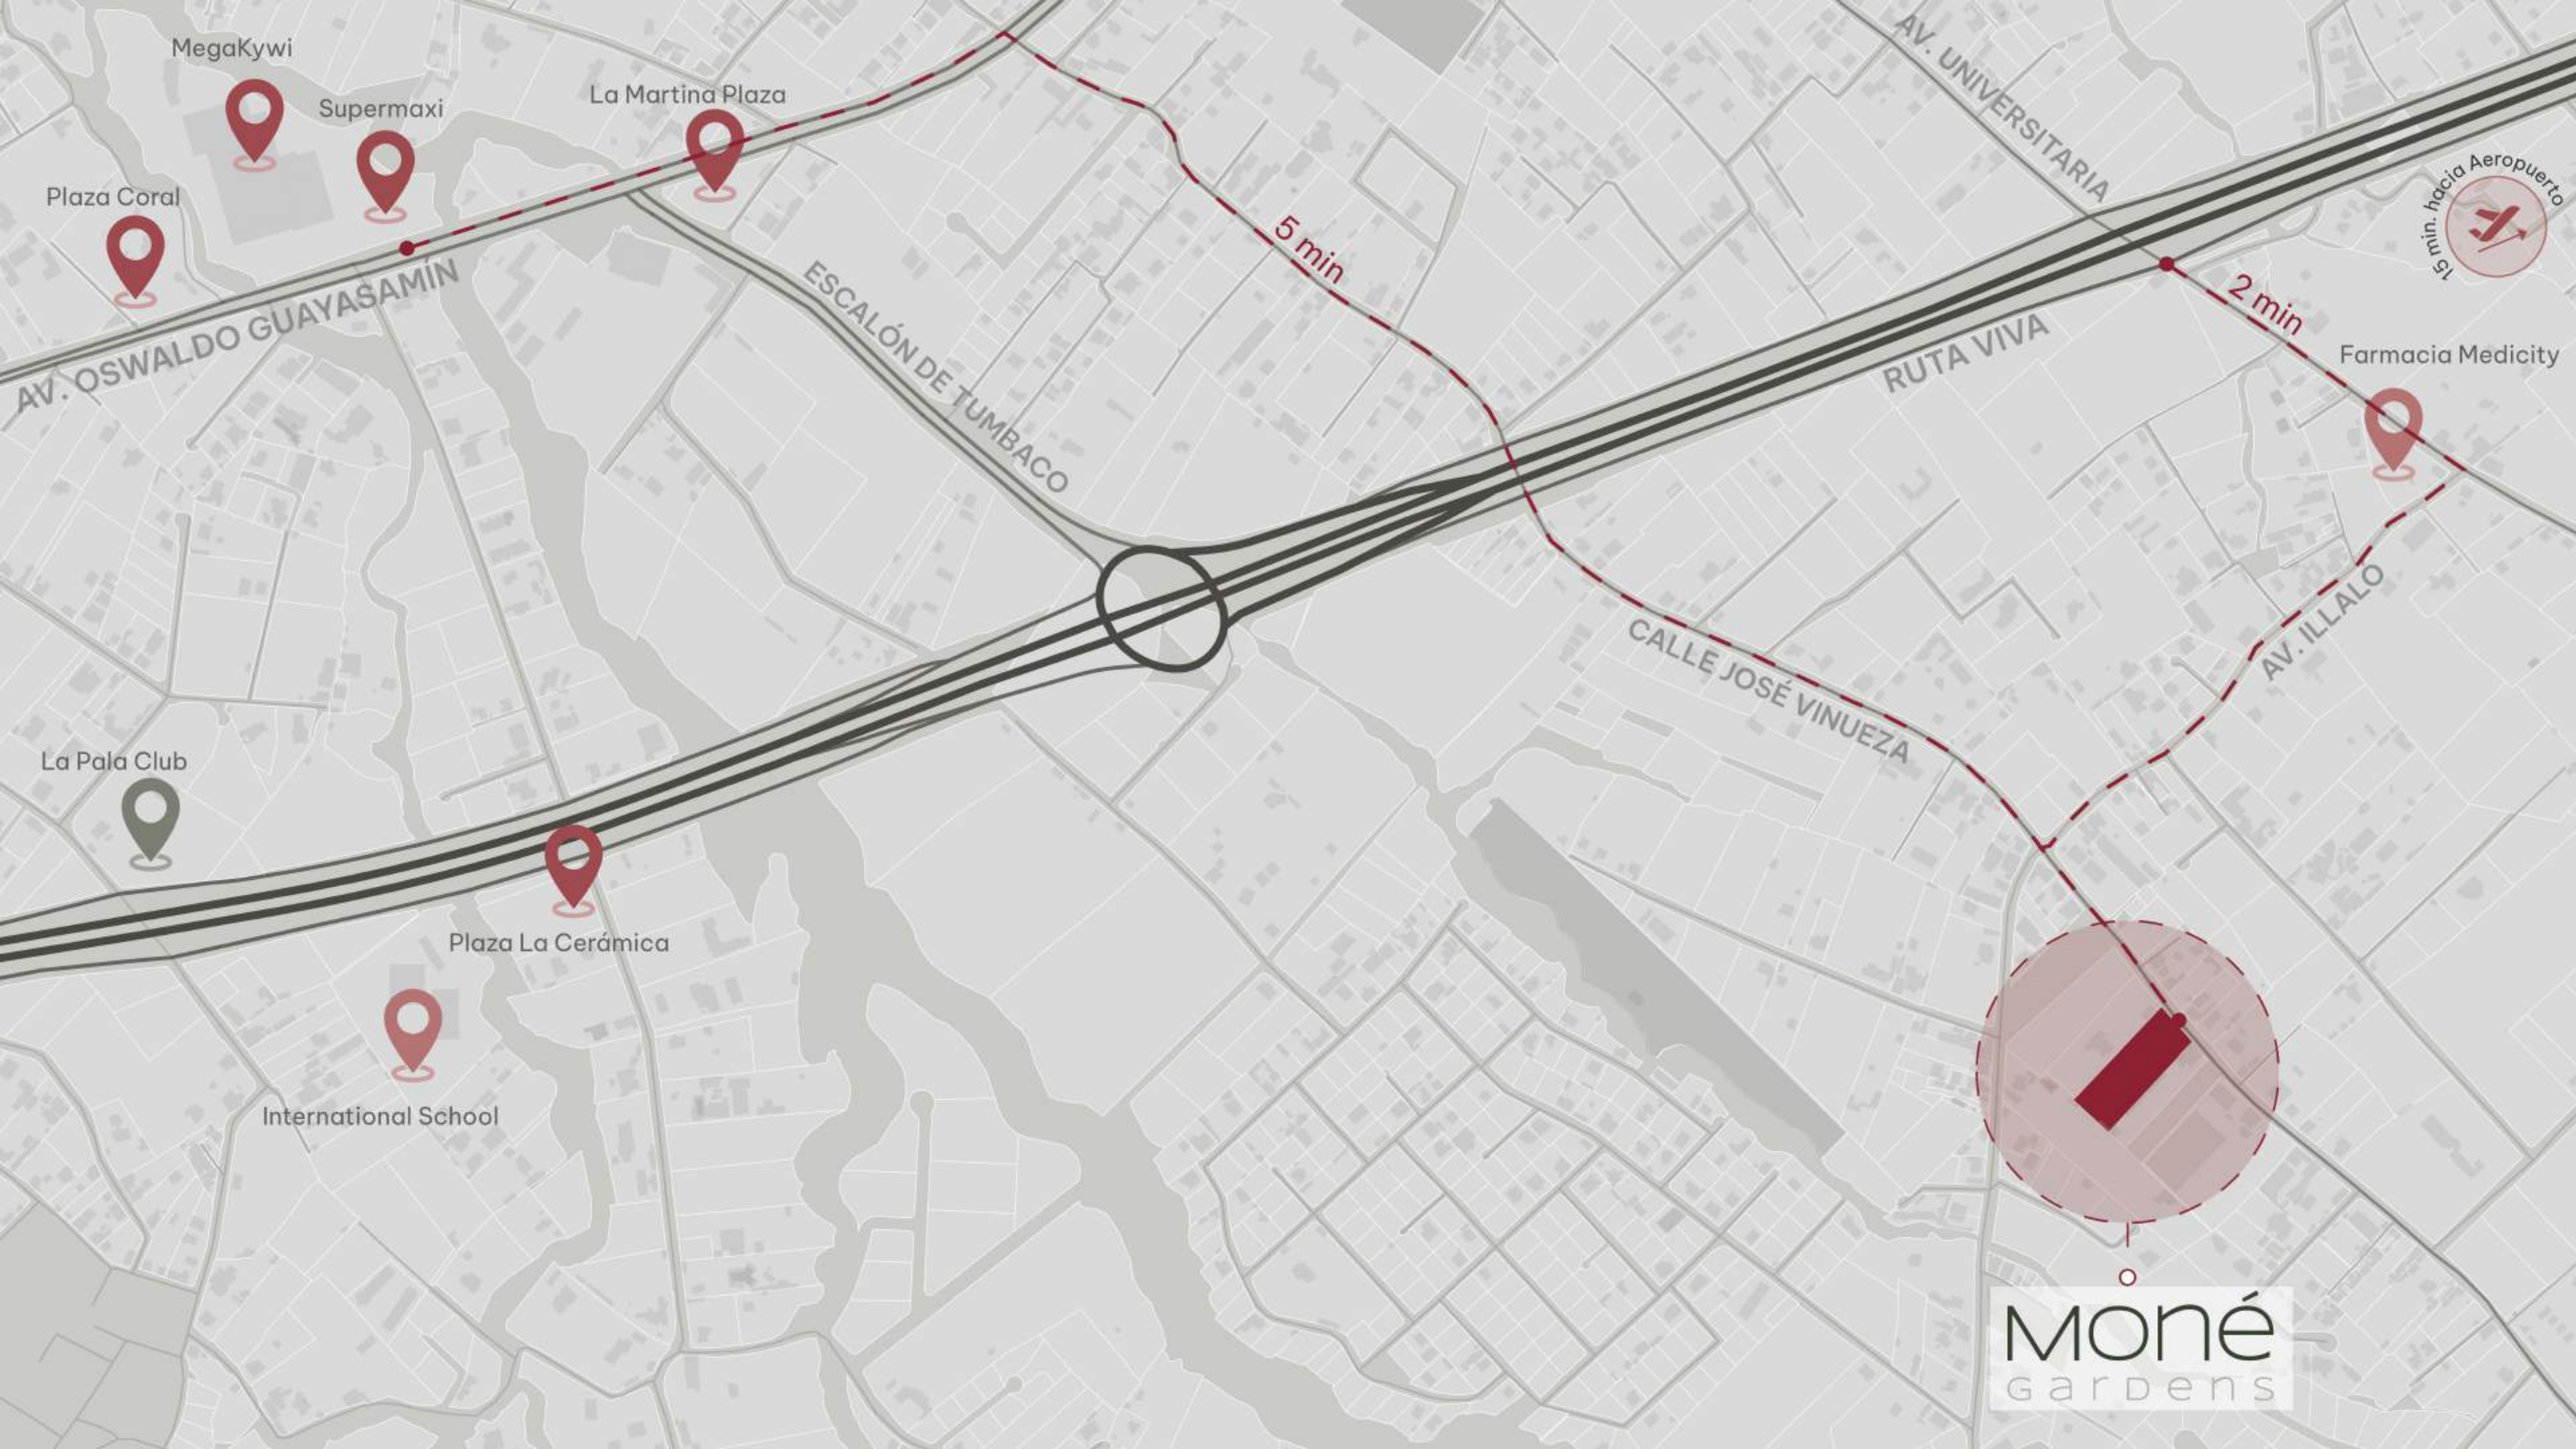

Moné

GARDENS

Una propuesta de

MAPAS
CONSTRUCTORES

Bienvenido al lugar donde tu vida florece.

Moné

GARDENS

Más que una casa, es un espacio diseñado para disfrutar la naturaleza, la comodidad y la armonía de un entorno exclusivo. Aquí cada detalle está pensado para que tu familia viva con plenitud y tranquilidad.

MegaKywi

Supermaxi

La Martina Plaza

Plaza Coral

AV. OSWALDO GUAYASAMÍN

ESCALÓN DE TUMBACO

5 min

RUTA VIVA

AV. UNIVERSITARIA

15 min. hacia Aeropuerto

Farmacia Medicity

2 min

AV. ILLALO

CALLE JOSÉ VINUEZA

La Pala Club

Plaza La Cerámica