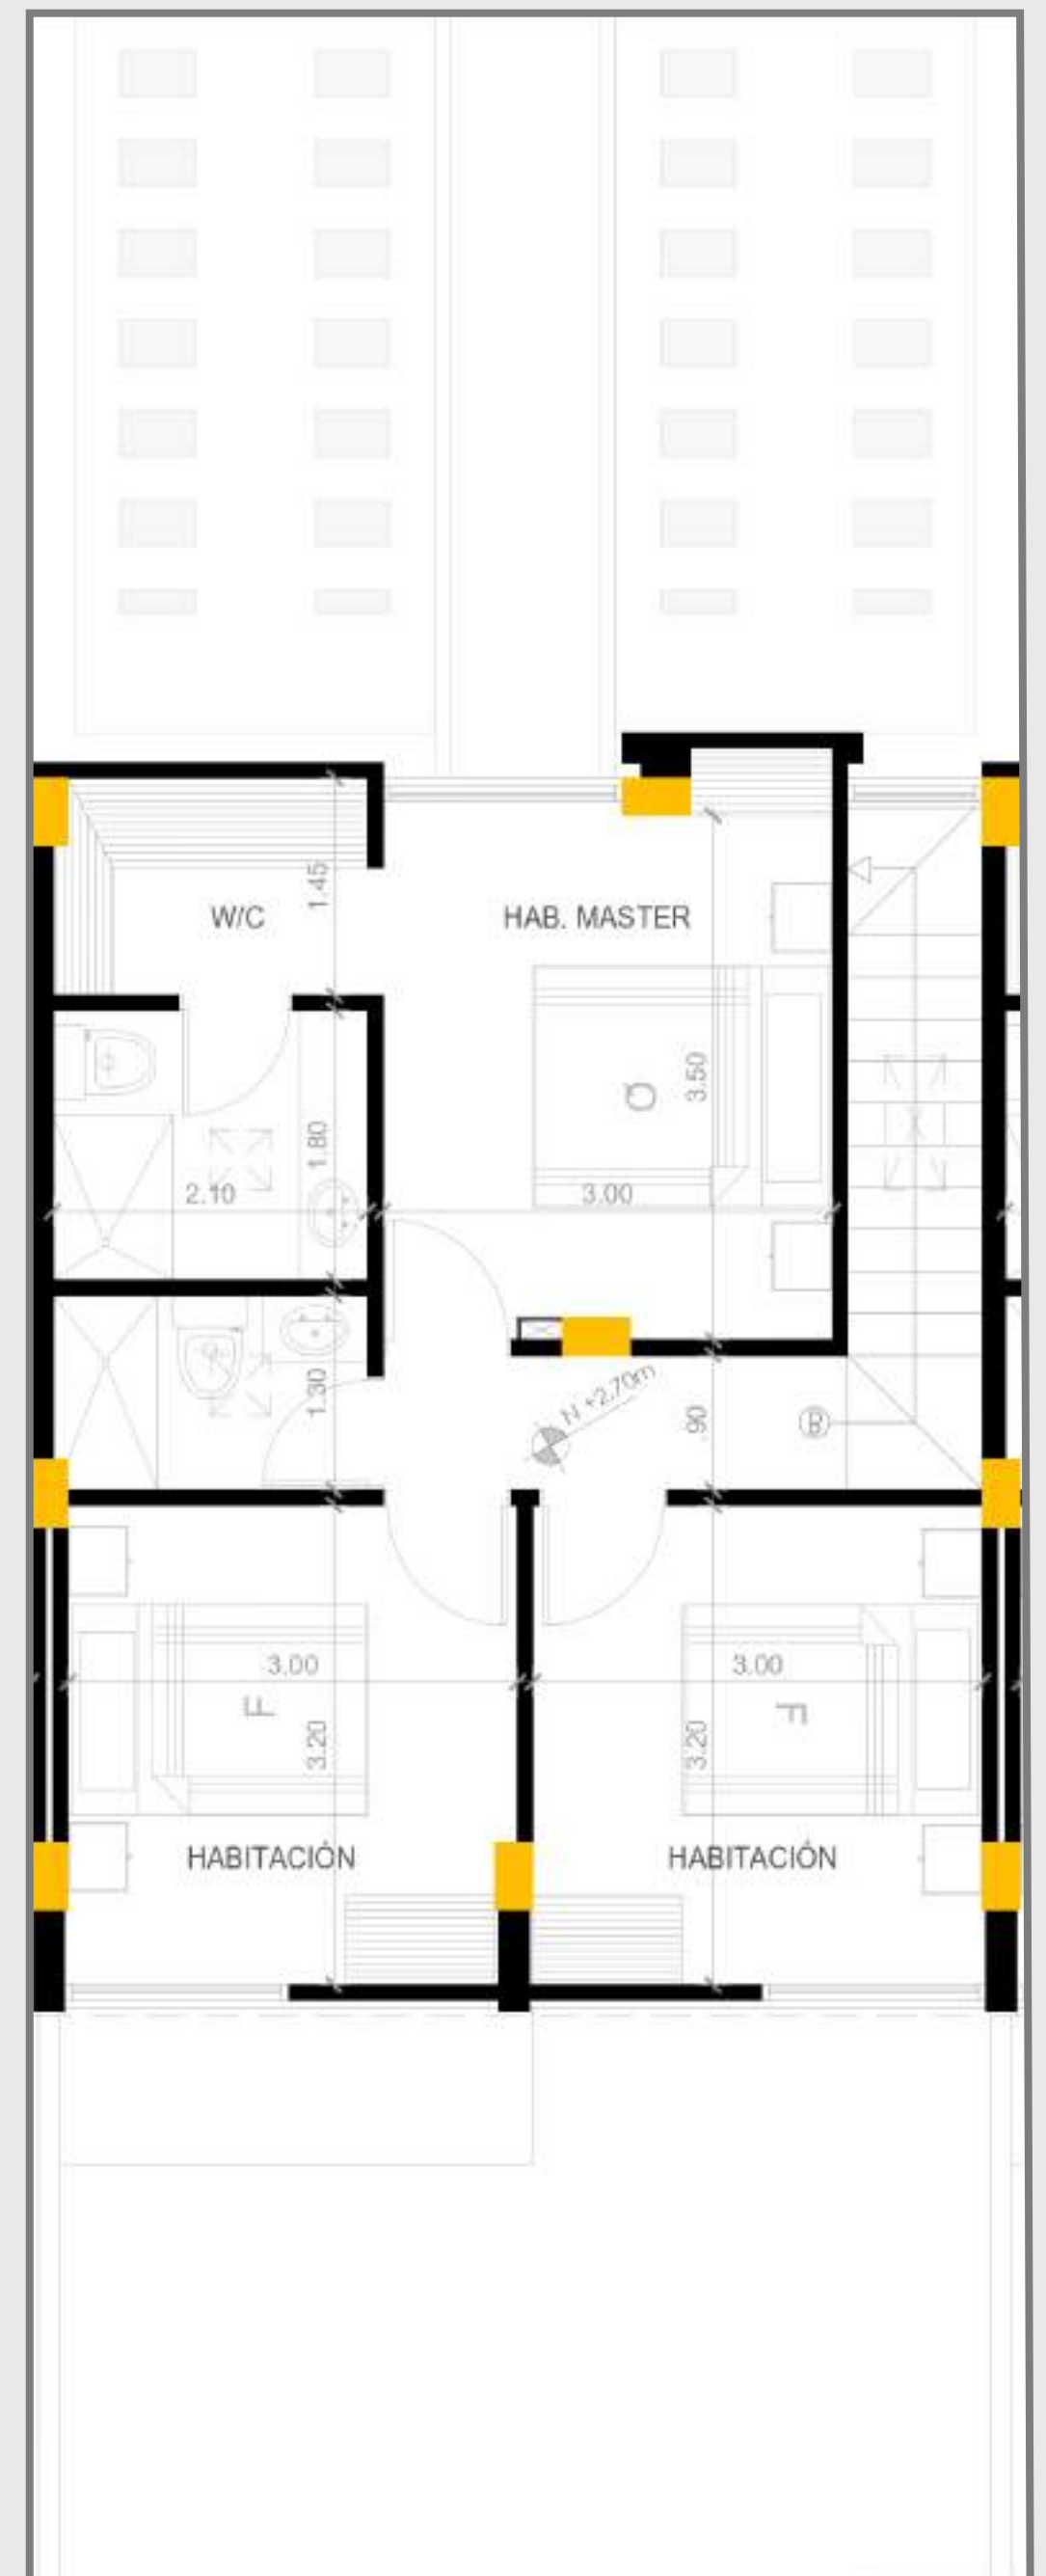

International School

Moné
gardens

Diseño, comodidad y naturaleza

Implantación en planta baja

moné

Amenidades premium para tu día a día

Tipología

Planta baja

Planta alta

Diseño superior, accesible y exclusivo

Áreas sociales + patio

Comedor y cocina integrado

La naturaleza como extensión de tu hogar

Dormitorio principal con walk-in closet + baño amplio

Un master que lo tiene todo

2 habitaciones secundarias + baño compartido

Un paso más cerca de tu nueva etapa...