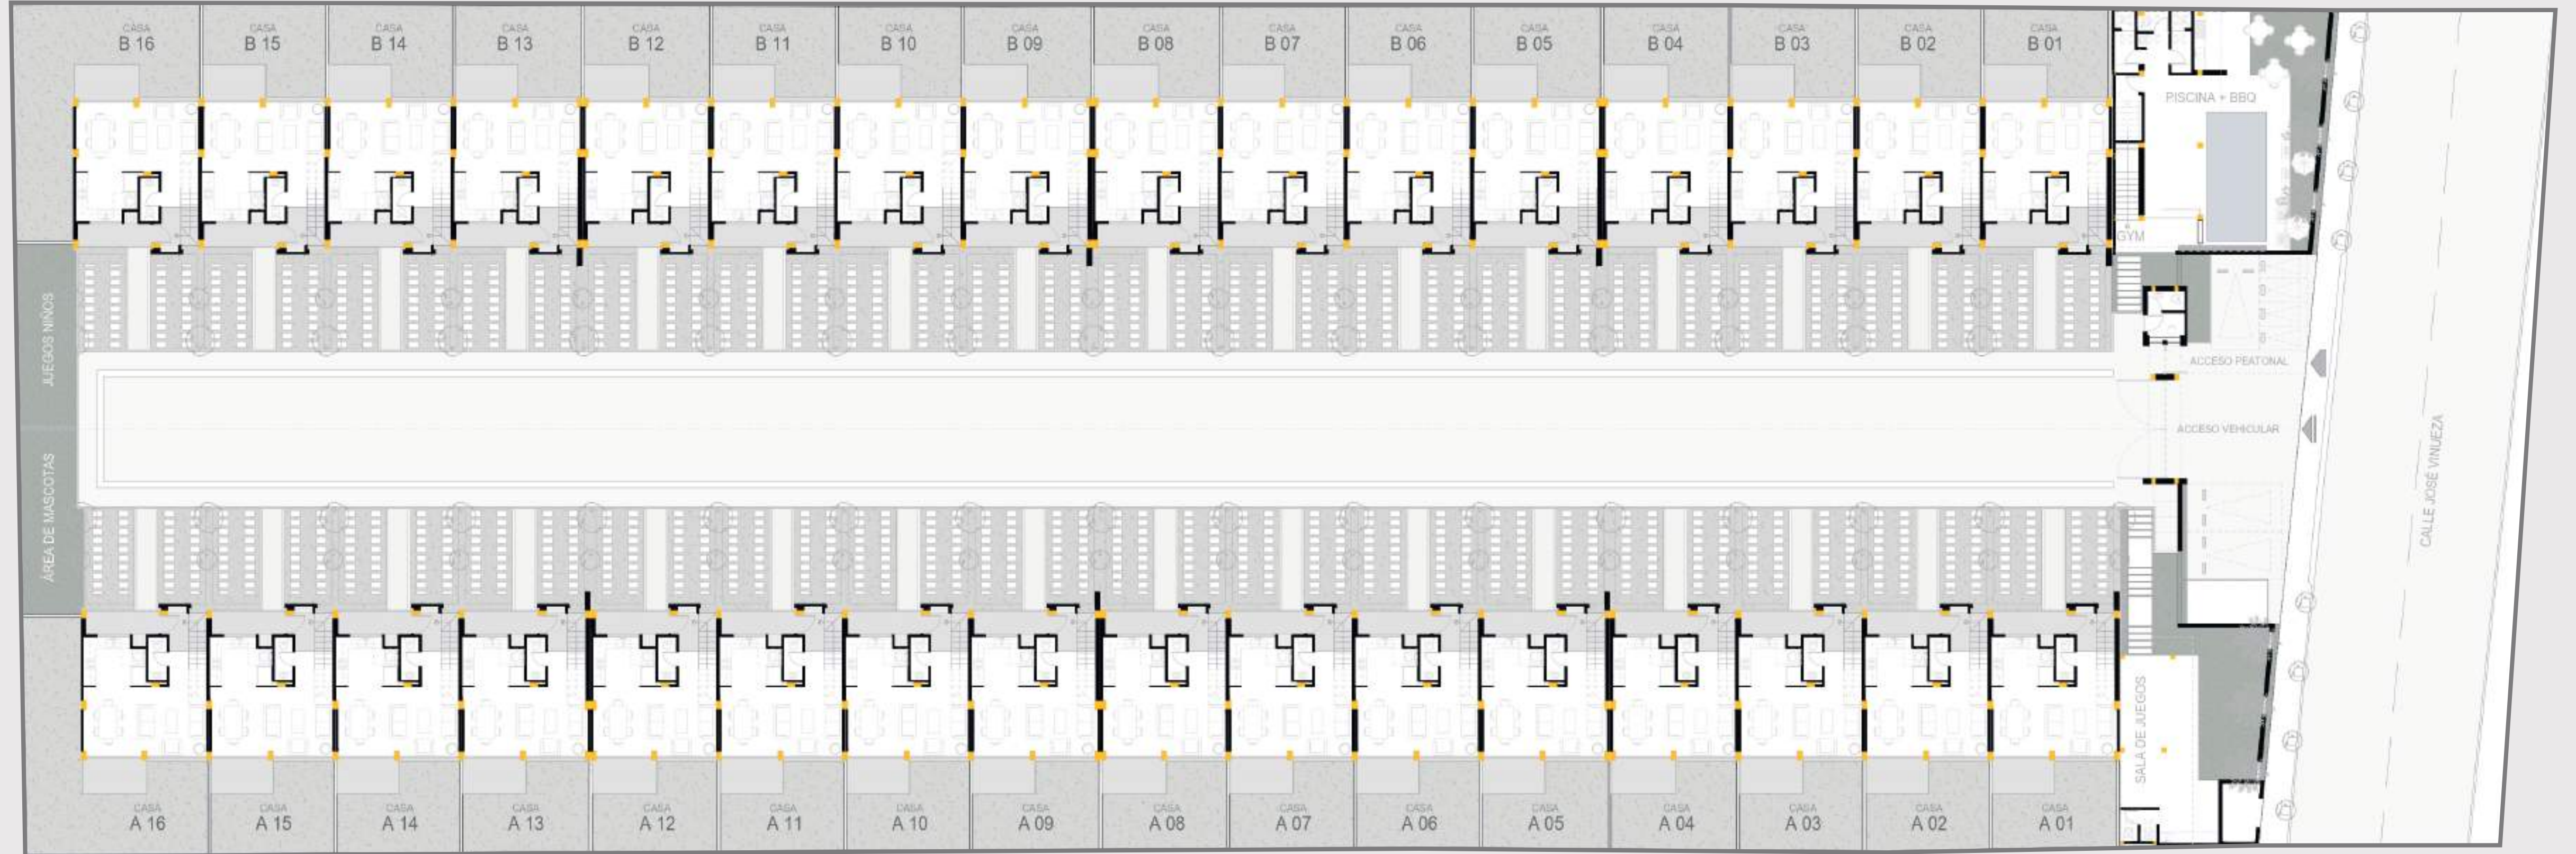

AV. UNIVERSITARIA

15 min. hacia Aeropuerto

Farmacia Medicity

2 min

AV. ILLALO

CALLE JOSÉ VINUEZA

La Pala Club

Plaza La Cerámica

International School

Moné
gardens

Diseño, comodidad y naturaleza

Implantación en planta baja

moné

Amenidades premium para tu día a día

Tipología

Planta baja

2 habitaciones secundarias + baño compartido

Un paso más cerca de tu nueva etapa...